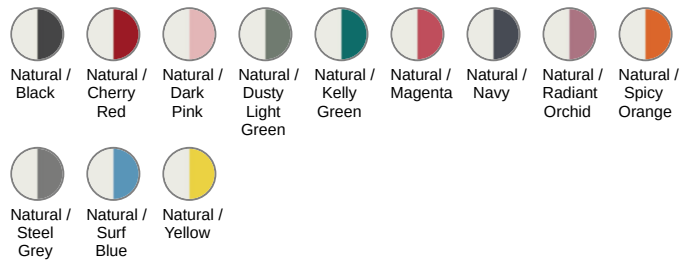

Certifications

Informations Complémentaires

Logistique

Pays d'origine

Code douanier