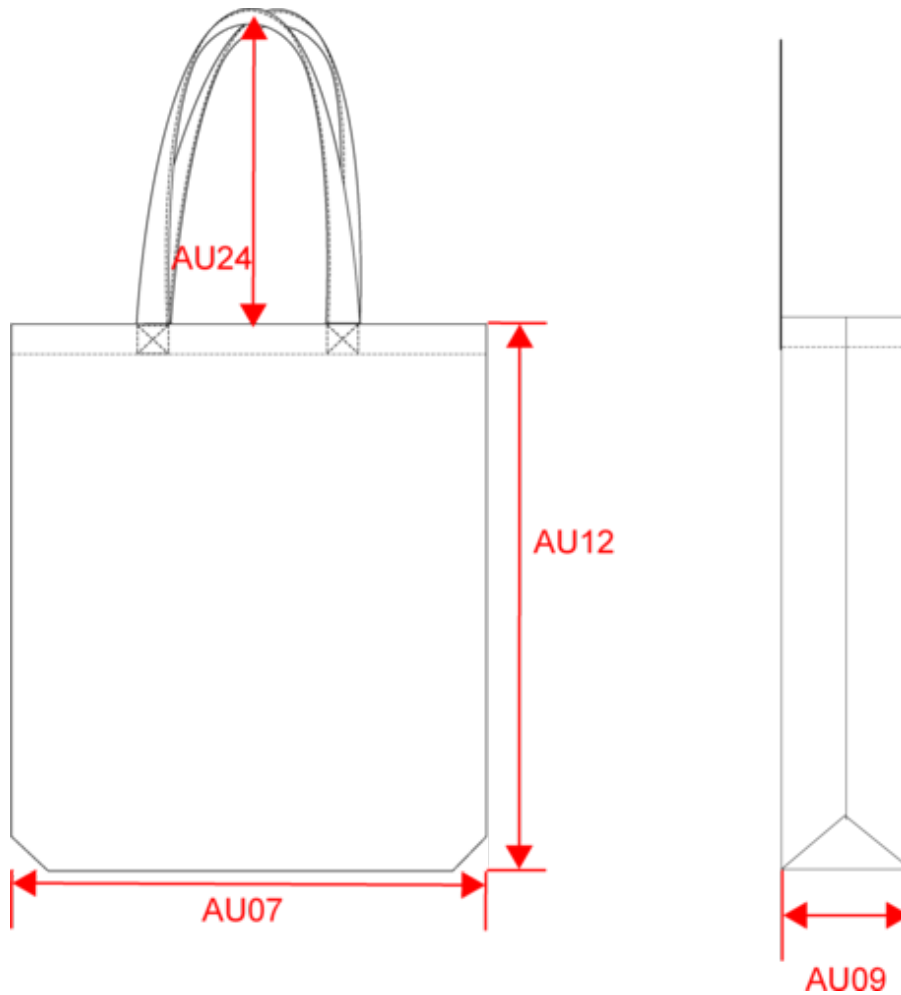

Logistique

Pays d'origine

Code douanier

KI0278

Sac shopping à soufflet avec poignées contrastées

Dimensions (cm)

Mesures en cm	One Size
AU07 - Largeur totale	38.00
AU09 - Profondeur du bas	7.00
AU12 - Hauteur totale	42.00
AU24 - Hauteur poignée	27.00

Logistique  1  100

Sizes	Width (cm)	Height (cm)	Length (cm)	Net weight (kg)	Gross weight (kg)	Pieces/Box	Pieces/Bundle
One Size	40.00	35.00	44.00	12	13.2	100	1