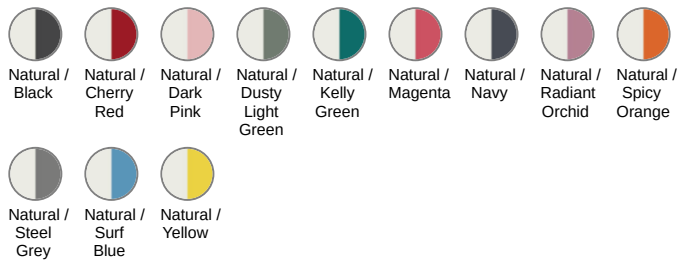

KI0278

Bolsa de compras con fuelle y asa contrastada

- 12 colores disponibles.
- Asas de correa de algodón para mayor comodidad.
- El fondo de fuelle garantiza la estabilidad y una organización fácil de productos de todos los tamaños.

Bolsa de compras clásica de algodón canvas con fuelle. Asas de algodón en color contrastado.

Certificaciones

Informacion adicional

Logistica

País de origen

Código de aduanas