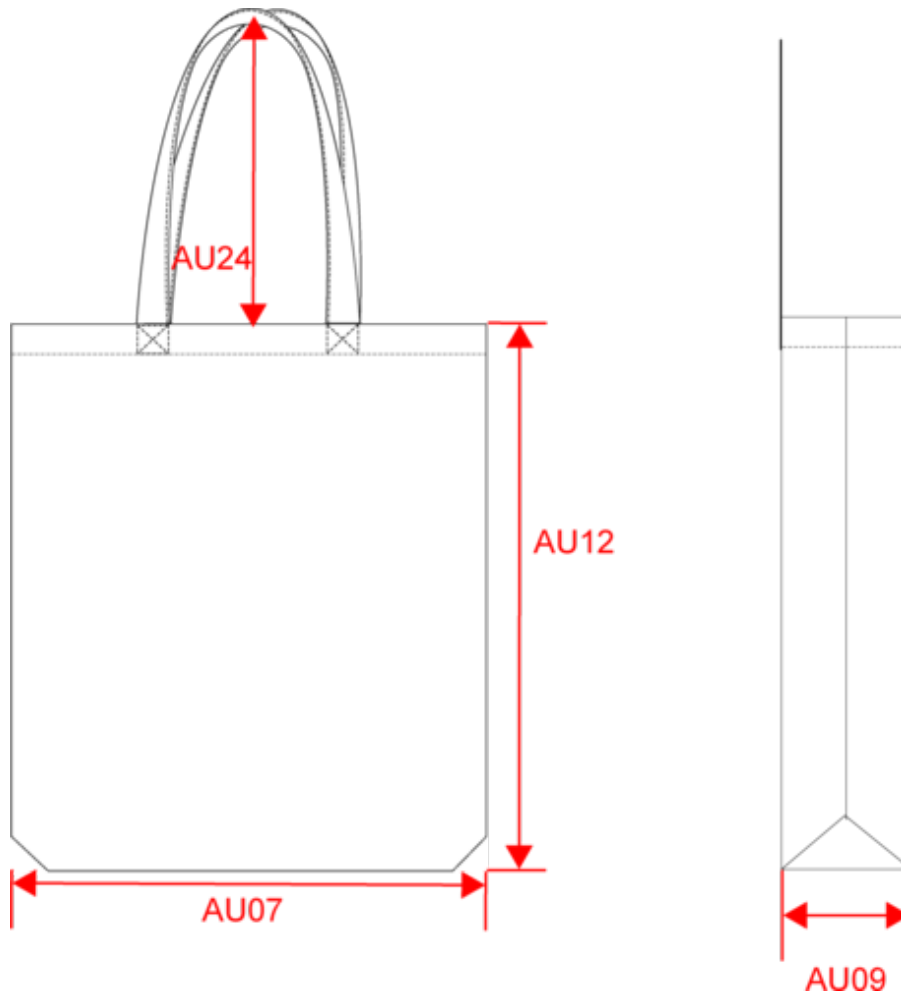

#### País de origen

### Dimensiones

Measurements in cm	One Size
AU07 - Total width	38.00
AU09 - Depth of bottom part	7.00
AU12 - Total height	42.00
AU24 - Handle height	27.00