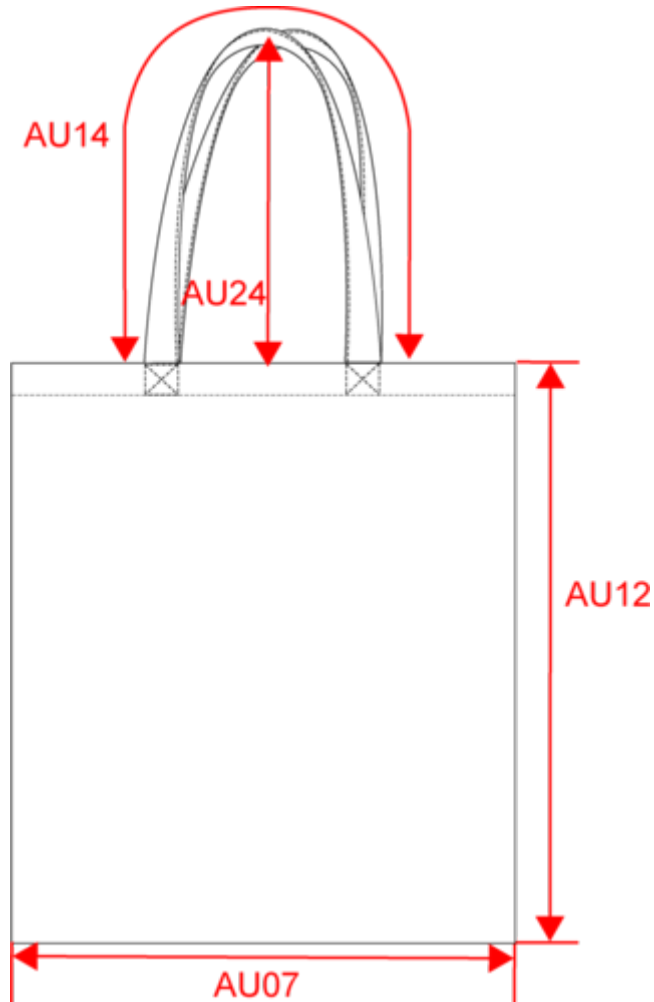

Pays d'origine

Code douanier

KI0277

Sac shopping plat en toile avec poignées contrastées

Dimensions (cm)

Mesures en cm	One Size
AU07 - Largeur totale	38.00
AU12 - Hauteur totale	42.00
AU24 - Hauteur poignée	30.00

Logistique  1  100

Sizes	Width (cm)	Height (cm)	Length (cm)	Net weight (kg)	Gross weight (kg)	Pieces/Box	Pieces/Bundle
One Size	40.00	35.00	44.00	9	10.2	100	1