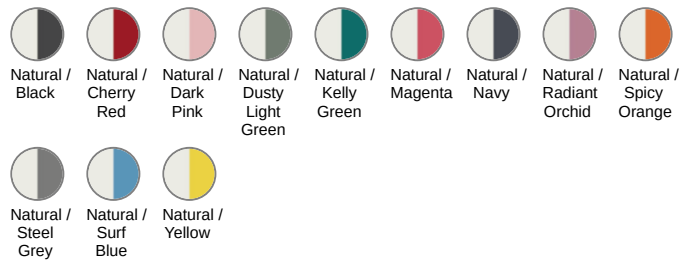

KI0277

Bolsa de compras en canvas plana y con asa contrastada

- 12 colores disponibles.
- Asas de correa de algodón en color a contraste, cómodas y atractivas.
- Muy resistente y fácil de personalizar.

Bolsa de compras clásica de algodón canvas. Asas de algodón en color contrastado.

Certificaciones

Informacion adicional

Logistica

Pais de origen

Codigo de aduanas