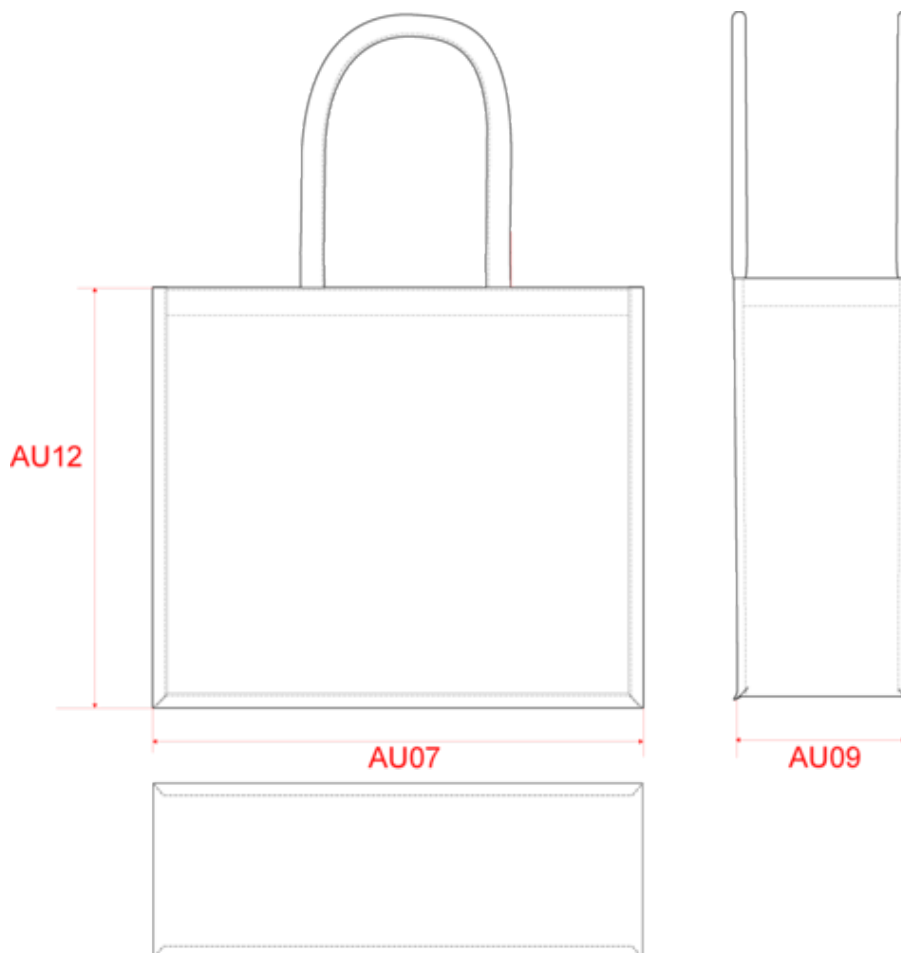

### Dimensions (cm)

Mesures en cm	One Size
AU07 - Largeur totale	30.00
AU09 - Profondeur du bas	15.00
AU12 - Hauteur totale	30.00

KI0274