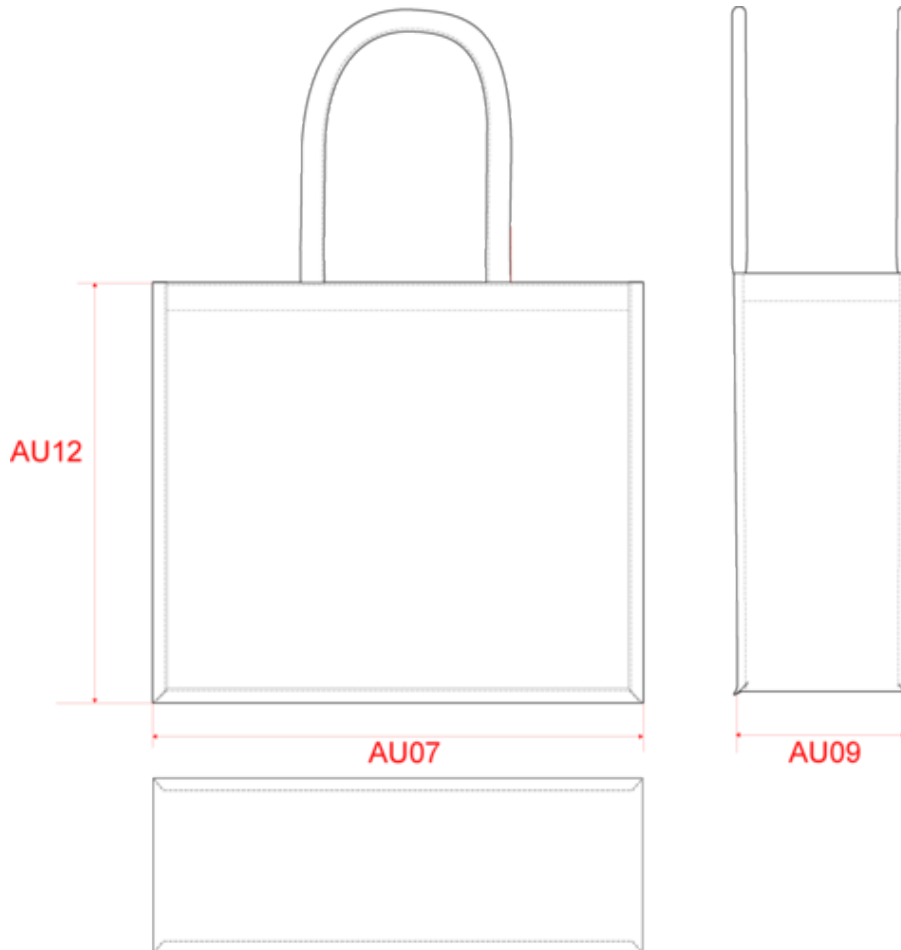

Bolsa estilo cesta de tela de yute con asas de algodón. Modelo grande. Peso medio en la talla L : 150g.

Certificaciones

Informacion adicional

Logistica

Pais de origen

IN - India

Codigo de aduanas

42029298

Bolsa estilo cesta de tela de yute, modelo grande

Dimensiones

Measurements in cm	One Size
AU07 - Total width	30.00
AU09 - Depth of bottom part	15.00
AU12 - Total height	30.00

KI0274

Bolsa estilo cesta de tela de yute, modelo grande