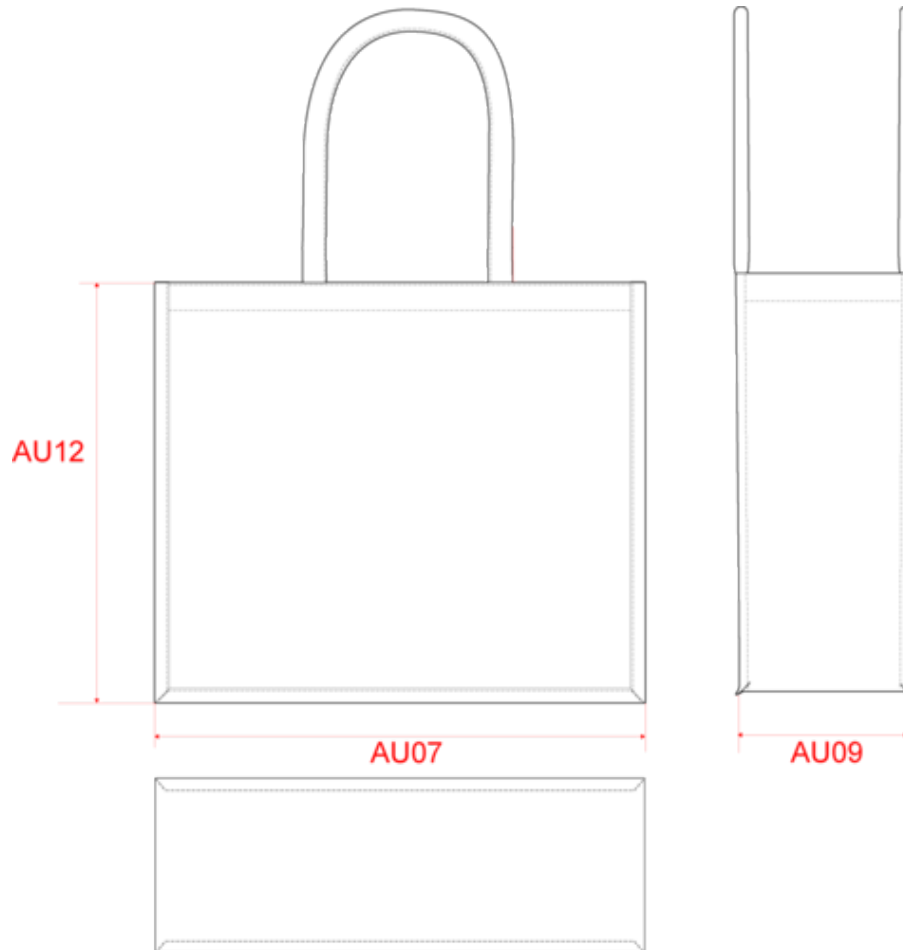

KI0272

Sac style cabas en toile de jute - petit modèle

- Conscient collection : matières naturelles et respect de l'environnement.
- Petit et pratique, à amener partout.
- Anses en coton pour un meilleur confort.

Sac style cabas en toile de jute avec poignées en coton. Petit modèle.

Tableau équivalence des tailles par pays en dernière page.

Certifications

Informations Complémentaires

Logistique

Pays d'origine

Code douanier

Sac style cabas en toile de jute - petit modèle

Dimensions (cm)

Mesures en cm	One Size
AU07 - Largeur totale	20.00
AU09 - Profondeur du bas	10.00
AU12 - Hauteur totale	20.00

KI0272

Sac style cabas en toile de jute - petit modèle