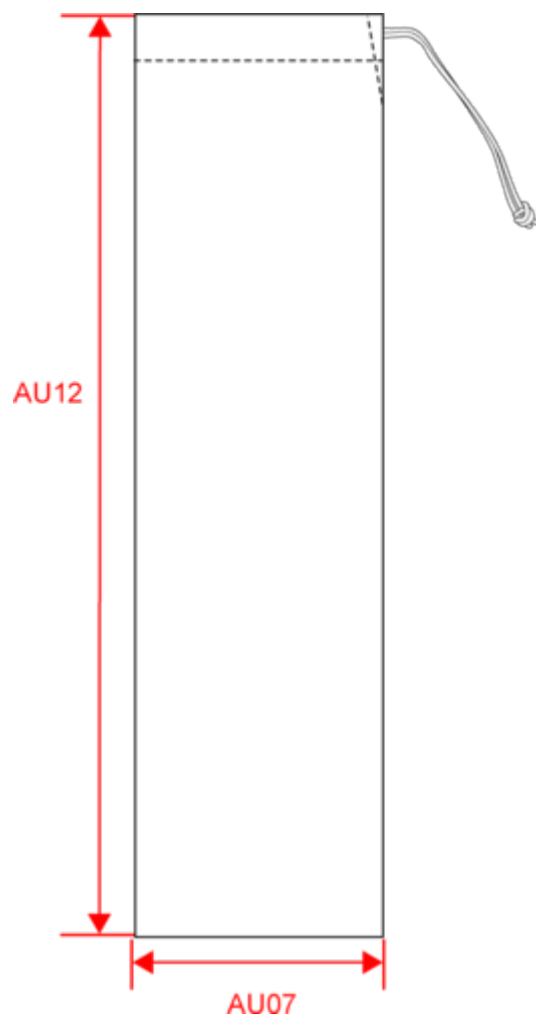

Tableau équivalence des tailles par pays en dernière page.

Certifications

Informations Complémentaires

Logistique

Pays d'origine

Code douanier

KI0270

Sac à baguette en coton bio

Dimensions (cm)

KI0270

Sac à baguette en coton bio

Informations Couleurs

 **Natural**

RVB : 229,227,215
Pantone C : 7534C
Pantone TCX : 12-0404TCX

Logistique  20  200

Sizes	Width (cm)	Height (cm)	Length (cm)	Net weight (kg)	Gross weight (kg)	Pieces/Box	Pieces/Bundle
One Size	32.00000	25.00000	38.00000	10.00000	10.89000	200	0