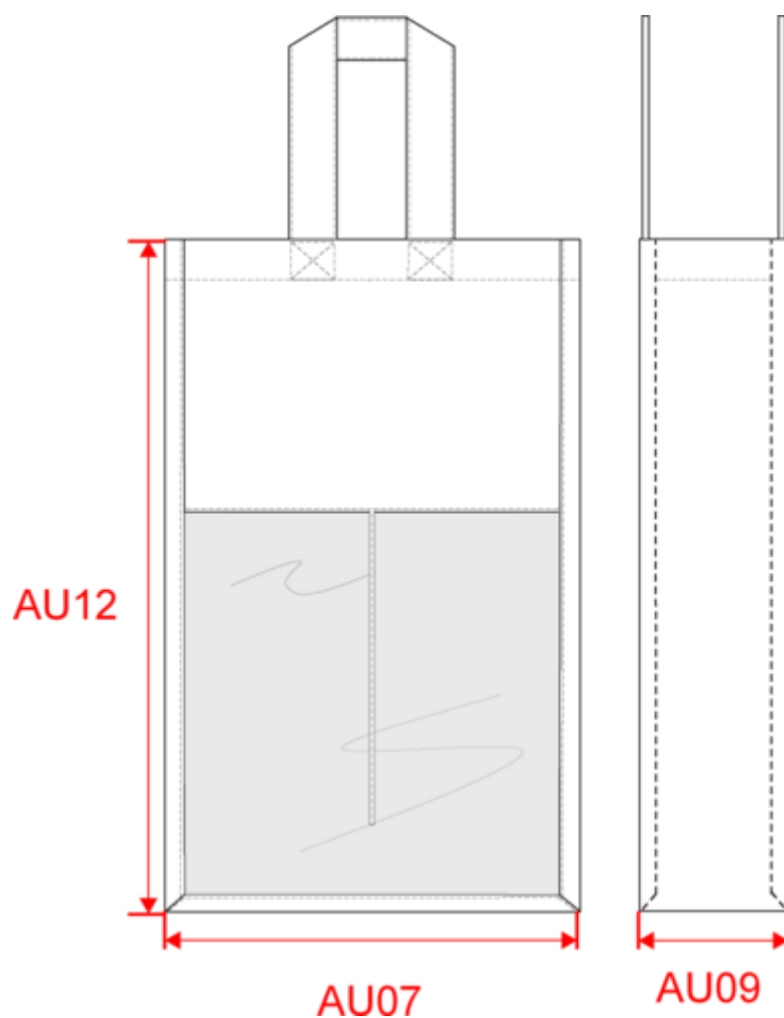

Sac porte-bouteilles en toile de jute, avec 2 poignées et fenêtre transparente sur le devant. Conçu pour 2 bouteilles.

Tableau équivalence des tailles par pays en dernière page.

Certifications

Informations Complémentaires

Logistique

Pays d'origine

Code douanier

Sac porte-bouteilles en jute

Dimensions (cm)

Mesures en cm	One Size
AU07 - Largeur totale	24.00
AU09 - Profondeur du bas	10.00
AU12 - Hauteur totale	36.00

KI0268

Sac porte-bouteilles en jute

Gold

RVB : 158,132,-0
Pantone C : 7534C / -
Pantone TCX :
12-0404TCX / -

Logistique

1

100

Sizes	Width (cm)	Height (cm)	Length (cm)	Net weight (kg)	Gross weight (kg)	Pieces/Box	Pieces/Bundle
One Size	53.00	32.00	75.00	12	14.7	100	1