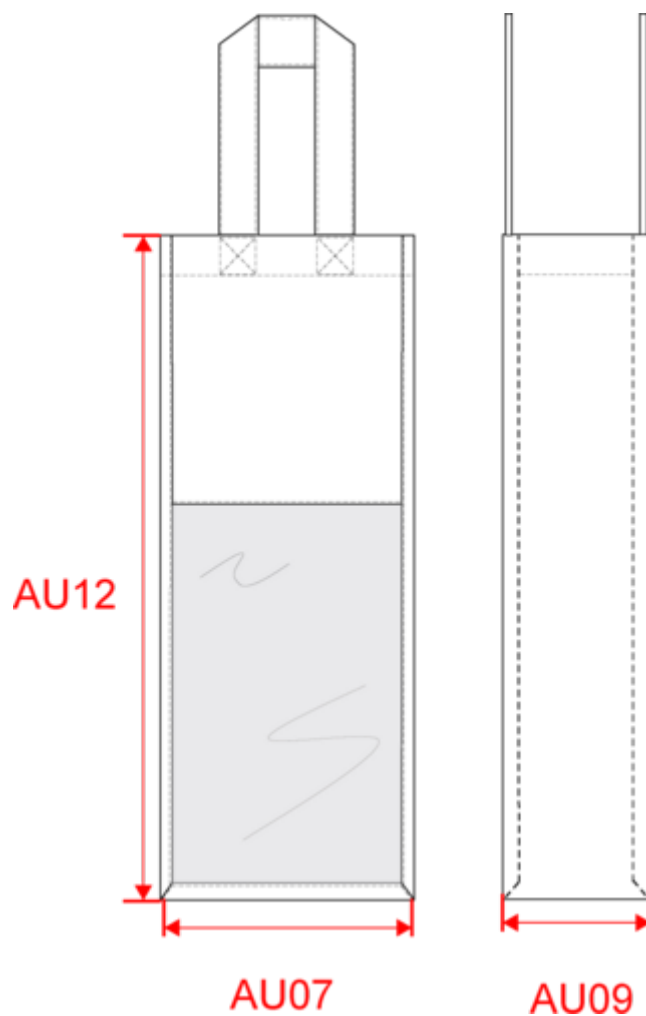

Natural

Natural /
Gold

Sac porte-bouteille en jute

Dimensions (cm)

Mesures en cm	One Size
AU07 - Largeur totale	12.00
AU09 - Profondeur du bas	10.00
AU12 - Hauteur totale	36.00

KI0267

Sac porte-bouteille en jute

Gold

RVB : 158,132,-0
Pantone C : 7534C / -
Pantone TCX :
12-0404TCX / -

Logistiqui

20

100

Sizes	Width (cm)	Height (cm)	Length (cm)	Net weight (kg)	Gross weight (kg)	Pieces/Box	Pieces/Bundle
One Size	38.00	28.00	65.00	8	9.5	100	0