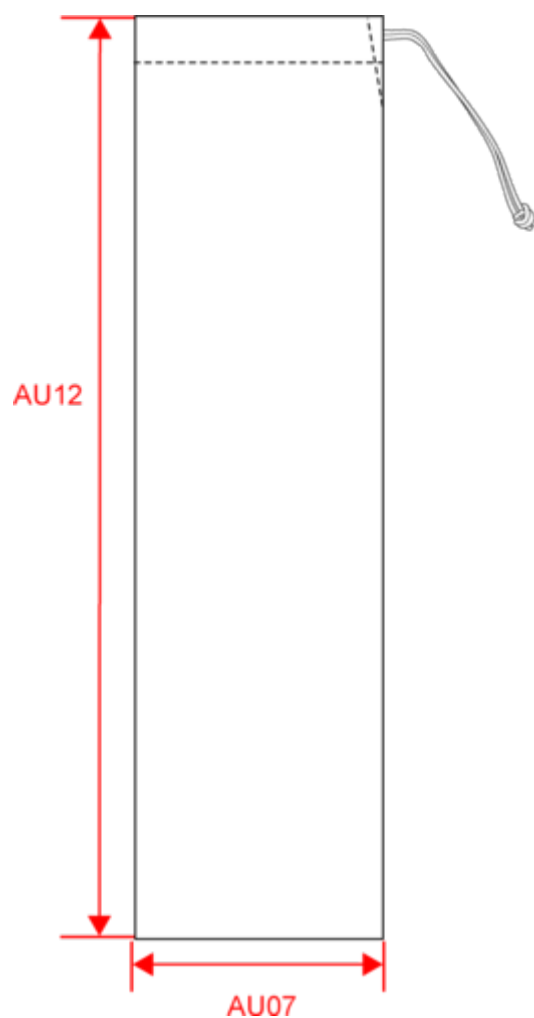

KI0265

Sac à baguette

- Excellent moyen de communication.
- Réutilisable, diminue la quantité de déchets.
- Fermeture coulissante avec cordelette rapide et pratique.

Sac à baguette en coton, fermeture coulissante avec cordelette, idéal pour 1 baguette ou 2 ficelles.

Tableau équivalence des tailles par pays en dernière page.

Certifications

Informations Complémentaires

Logistique

Pays d'origine

Code douanier

Dimensions (cm)

Mesures en cm	One Size
AU07 - Largeur totale	15.00
AU12 - Hauteur totale	62.00

KI0265

Sac à baguette

Informations Couleurs

Natural

RVB : 229,227,215

Pantone C : 7534C

Pantone TCX : 12-0404TCX

Logistiqu  20  200

Sizes	Width (cm)	Height (cm)	Length (cm)	Net weight (kg)	Gross weight (kg)	Pieces/Box	Pieces/Bundle
One Size	32.00	40.00	32.00	8	9	200	1