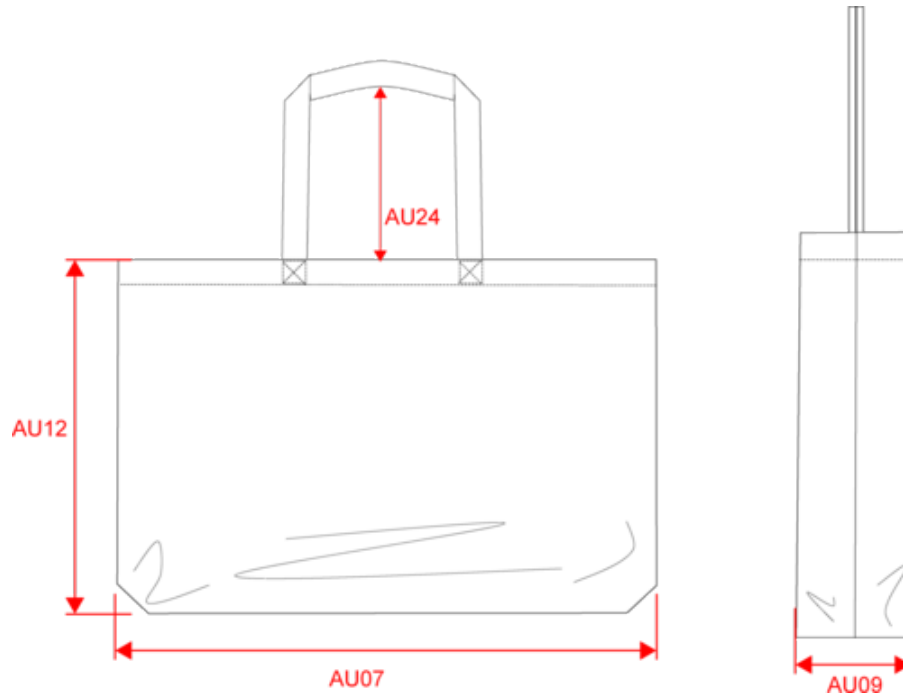

KI0260

Bolsa de compras rústica de juco - grande

- Gran capacidad y fondo de fuele para una organización óptima.
- Bonito aspecto rústico.
- Ideal para personalizar.

Bolsa grande "lleva-todo" en algodón canvas y yute (juco) con fuele y asas de 55 cm contrastadas. El hilo de juco aporta al tejido de la bolsa un aspecto rústico.

Rustic
Natural

Bolsa de compras rústica de juco - grande

Dimensiones

Measurements in cm	One Size
AU07 - Total width	72.00
AU09 - Depth of bottom part	15.00
AU12 - Total height	48.00
AU24 - Handle height	27.50