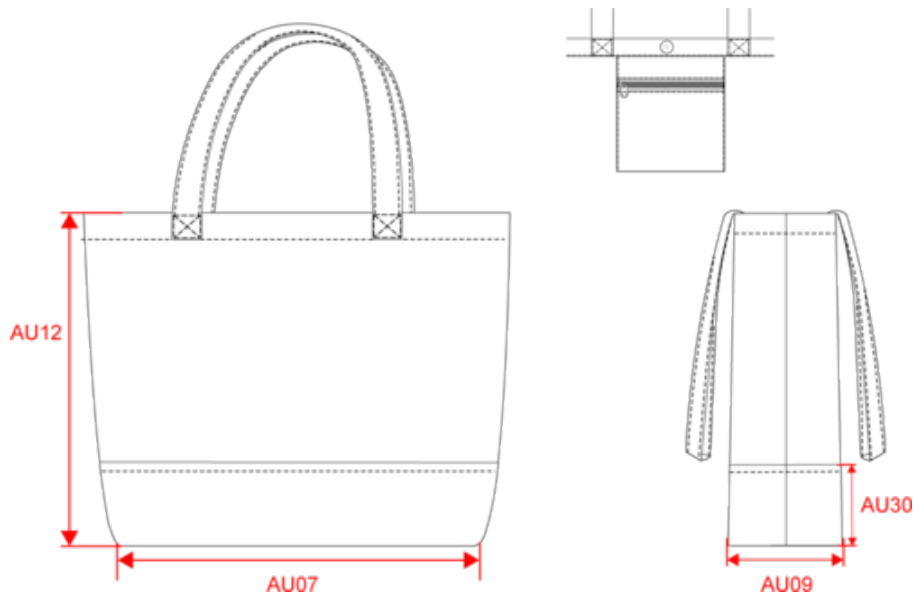

### Dimensions (cm)

Mesures en cm	One Size
AU07 - Largeur totale	52.00
AU09 - Profondeur du bas	16.00
AU12 - Hauteur totale	40.00
AU30 - Hauteur empiècement bas	11.00

KI0258