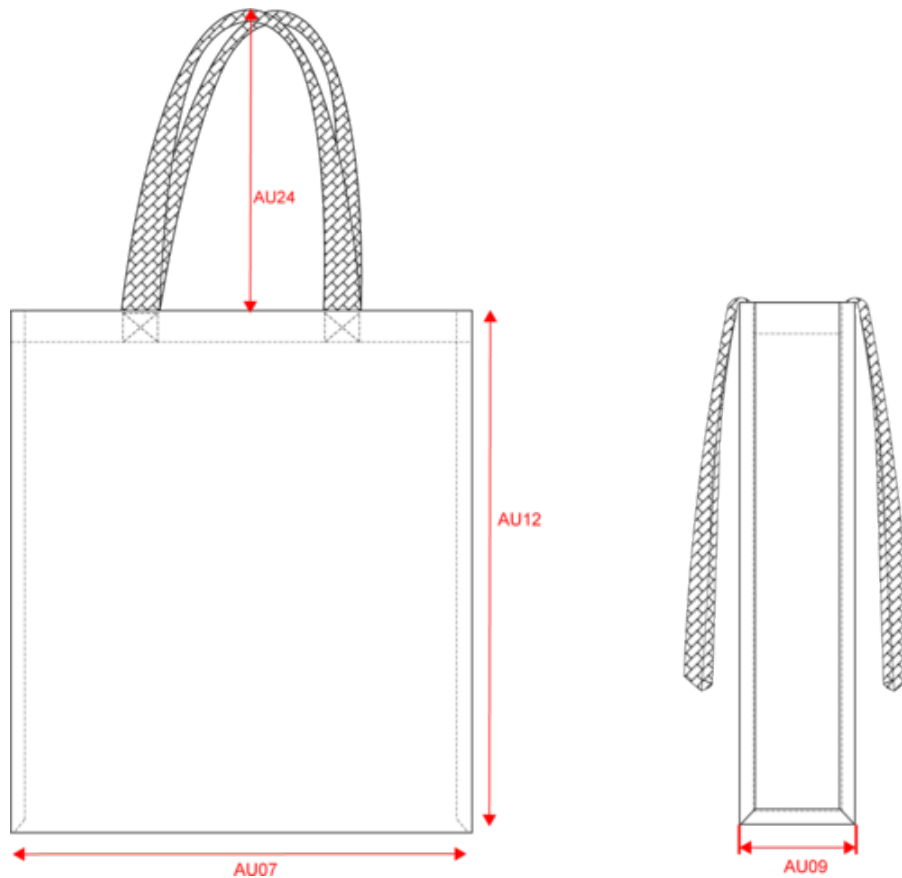

Bolsa de algodón canvas de fondo amplio con fuelle y con asas largas de 70 cm de algodón de color crudo.

Certificaciones

Informacion adicional

Logistica

Pais de origen

Codigo de aduanas

Dimensiones

Measurements in cm	One Size
AU07 - Total width	35.00
AU09 - Depth of bottom part	13.00
AU12 - Total height	39.00
AU24 - Handle height	31.00

White

RVB : 236,236,252
Pantone C : White
Pantone TCX : 11-0601TCX

Logistica

1

50

Sizes	Width (cm)	Height (cm)	Length (cm)	Net weight (kg)	Gross weight (kg)	Pieces/Box	Pieces/Bundle
One Size	42.00000	45.00000	38.00000	11.00000	12.37000	50	1