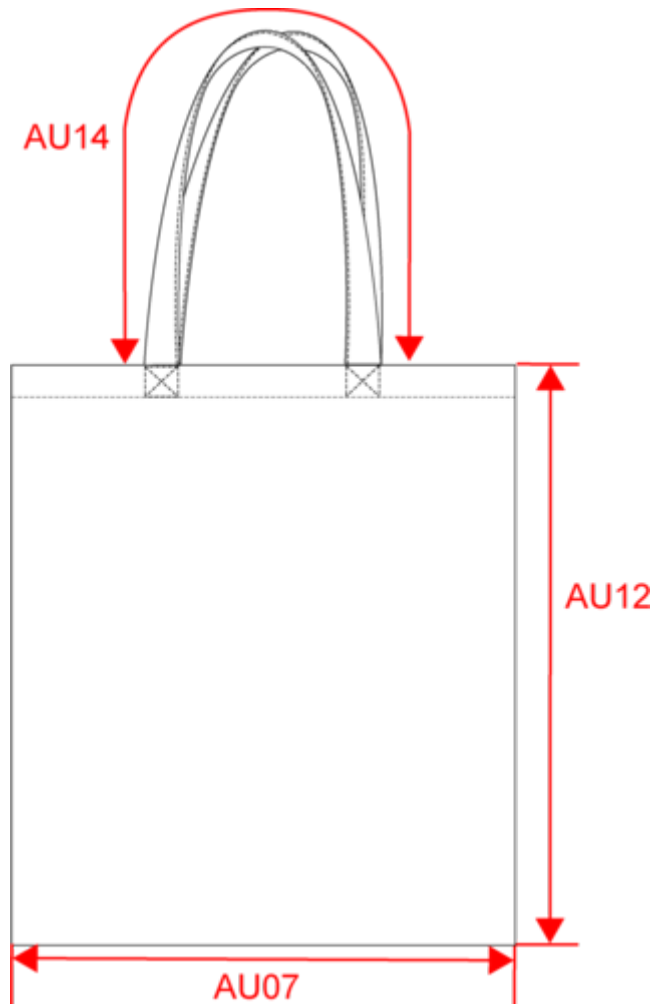

Bolsa shopper clásica de algodón canvas, asas de 35 cm del mismo material y color.

Certificaciones

Información adicional

Logística

País de origen

Código de aduanas

Bolsa de compras de algodón canvas

Dimensiones

Measurements in cm	One Size
AU07 - Total width	38.00
AU12 - Total height	42.00
AU14 - Handle length	35.00

KI0249

Bolsa de compras de algodón canvas

Informacion colores

Natural

RVB : 229,227,215

Pantone C : 7545C / 7534C

Pantone TCX : 18-4028TCX / 12-0404TCX

Logistica

1

100

Sizes	Width (cm)	Height (cm)	Length (cm)	Net weight (kg)	Gross weight (kg)	Pieces/Box	Pieces/Bundle
One Size	44.00000	42.00000	40.00000	15.00000	16.30000	100	1