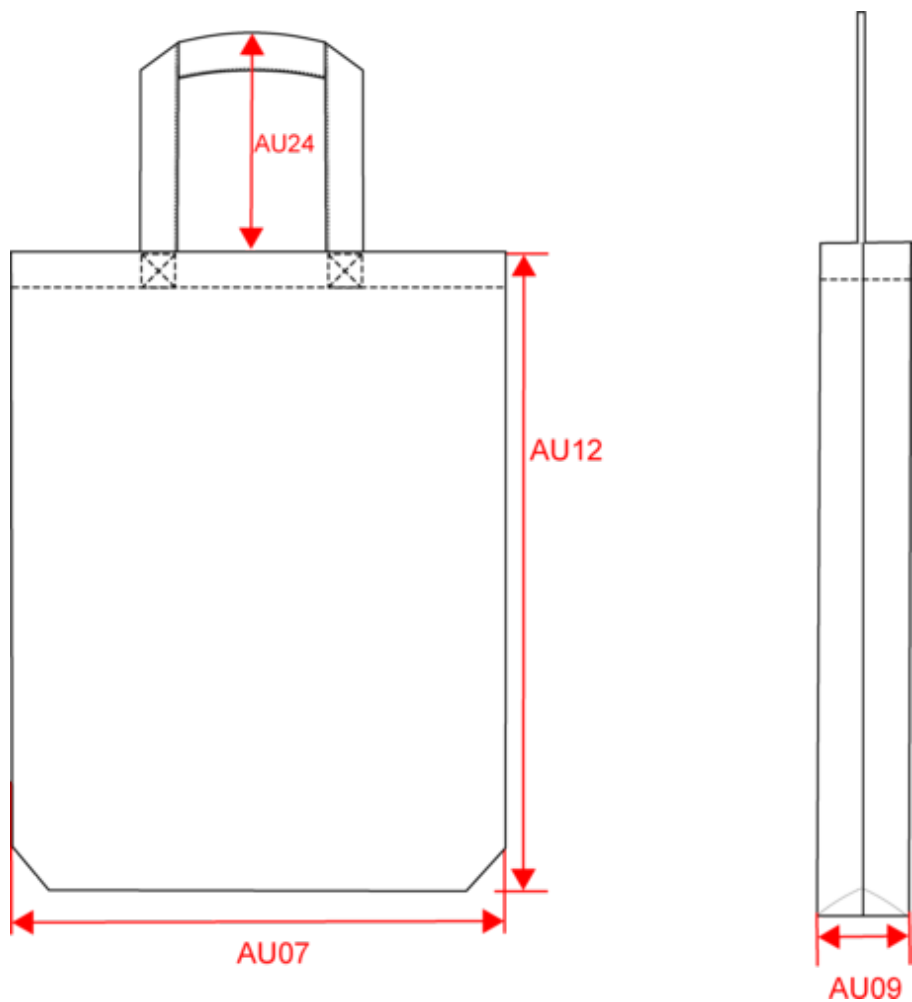

### Dimensions (cm)

Mesures en cm	One Size
AU07 - Largeur totale	40.00
AU09 - Profondeur du bas	12.00
AU12 - Hauteur totale	42.00
AU24 - Hauteur poignée	15.00

KI0247