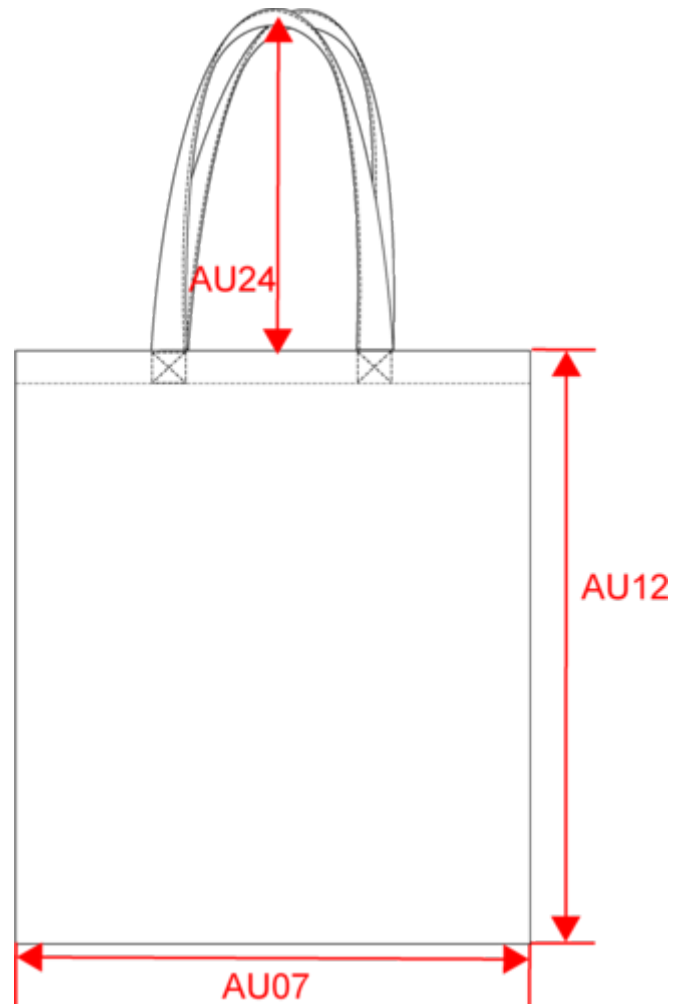

Dimensiones

Measurements in cm	One Size
AU07 - Total width	38.00
AU12 - Total height	42.00
AU24 - Handle height	27.00

KI0226

Bolsa de yute 100% natural teñida

Informacion colores

Black
 RVB : 35,35,37
 Pantone C : Black / Black
 Pantone TCX : 19-4004TCX / 19-4004TCX