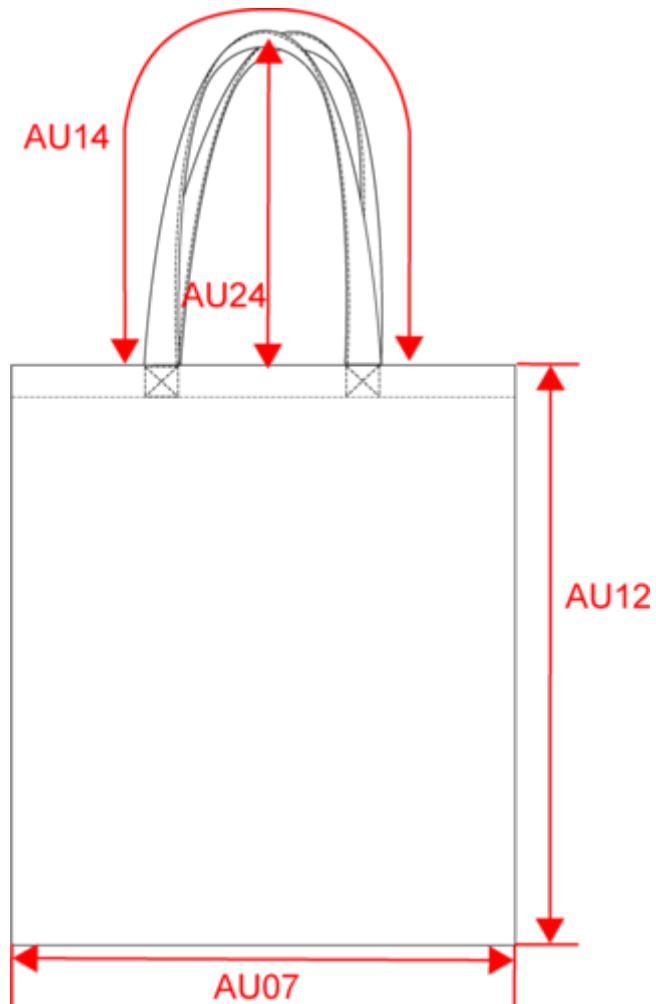

Tableau équivalence des tailles par pays en dernière page.

Certifications

Informations Complémentaires

Logistique

Pays d'origine

Code douanier

Sac shopping avec longues anses

Dimensions (cm)

Logistique  1  200

Sizes	Width (cm)	Height (cm)	Length (cm)	Net weight (kg)	Gross weight (kg)	Pieces/Box	Pieces/Bundle
One Size	44.00	35.00	44.00	12	15.6	200	1