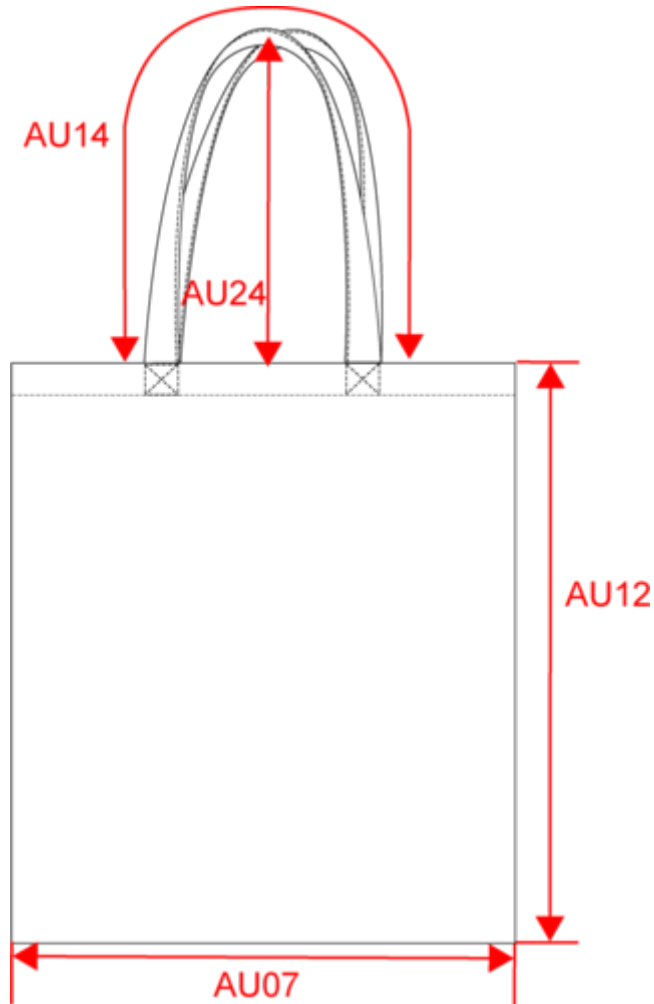

Certificaciones

Información adicional

Logística

País de origen

Código de aduanas

Dimensiones

Measurements in cm	One Size
AU07 - Total width	38.00
AU12 - Total height	42.00
AU24 - Handle height	32.00

Bolsa shopper con asas largas

Logistica  1  200

Sizes	Width (cm)	Height (cm)	Length (cm)	Net weight (kg)	Gross weight (kg)	Pieces/Box	Pieces/Bundle
One Size	38.00000	35.00000	45.00000	12.60000	13.80000	200	1