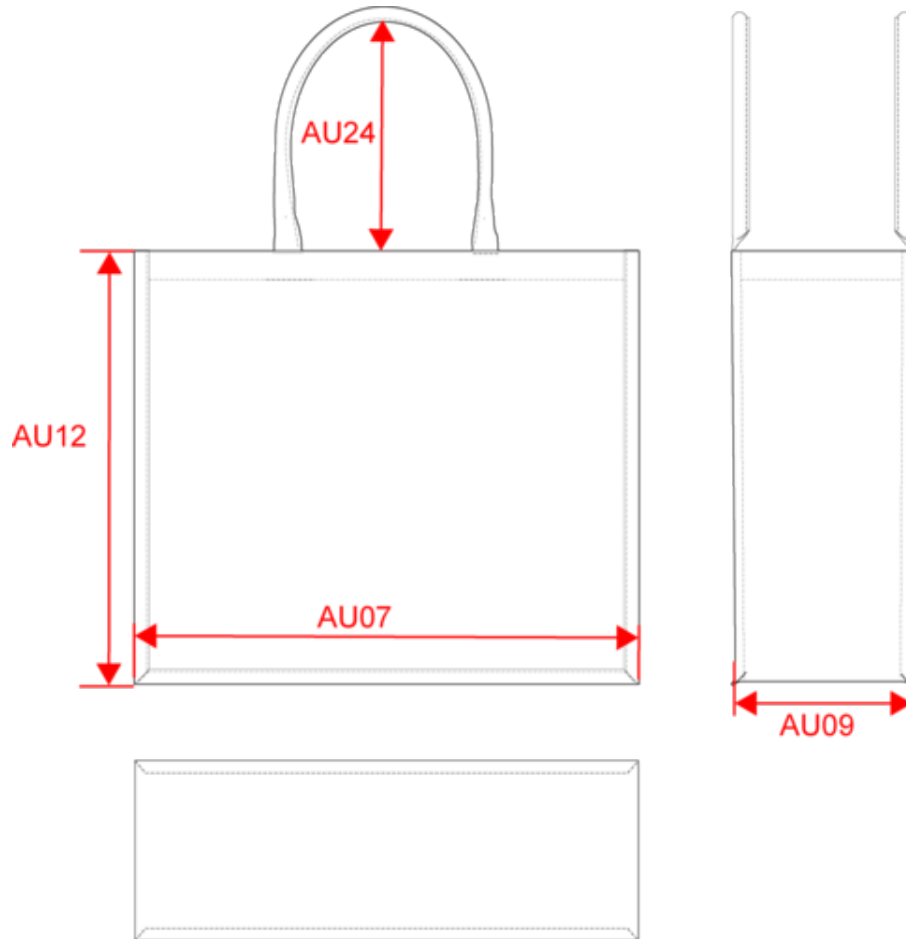

KI0219

Sac de plage en jute

- Conscious collection : matières naturelles et respect de l'environnement.
- 23 coloris disponibles.
- Fermeture réglable par bande auto-agrippante pour s'adapter parfaitement à la morphologie de l'utilisateur.

Sac plage / shopping en jute, anses en coton, fermeture avec bande auto agrippante.

Tableau équivalence des tailles par pays en dernière page.

Certifications

Informations Complémentaires

Logistique

Pays d'origine

Code douanier

KI0219

Sac de plage en jute

Dimensions (cm)

Mesures en cm	One Size
AU07 - Largeur totale	42.00
AU09 - Profondeur du bas	15.00
AU12 - Hauteur totale	35.00

KI0219

Sac de plage en jute

Informations Couleurs