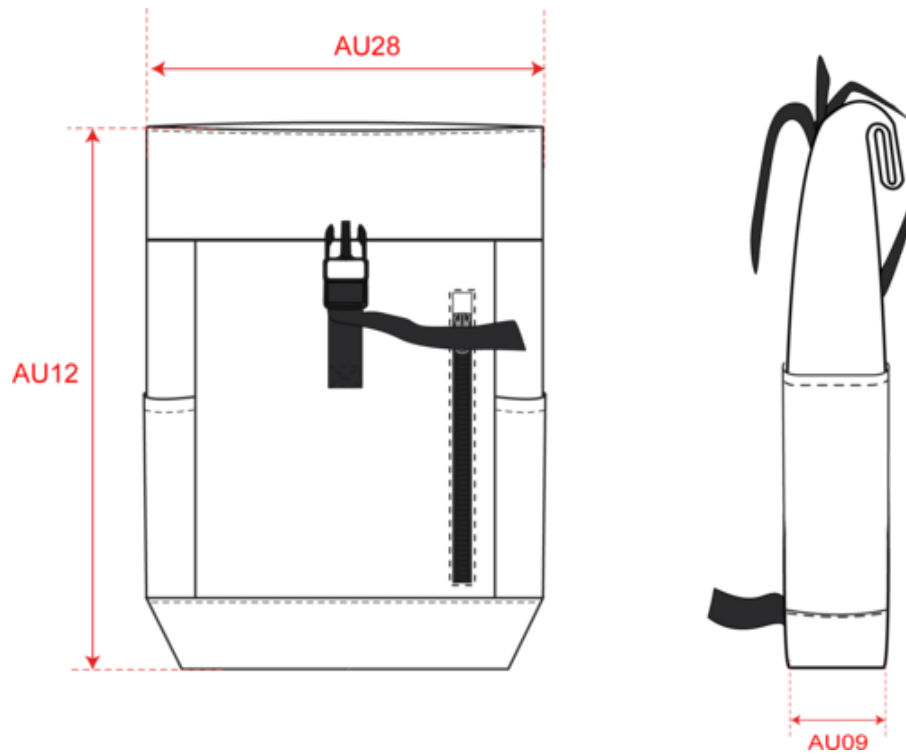

### Dimensions (cm)

Mesures en cm	One Size
AU09 - Profondeur du bas	13.00
AU12 - Hauteur totale	60.00
AU28 - Largeur bas	28.00

KI0195