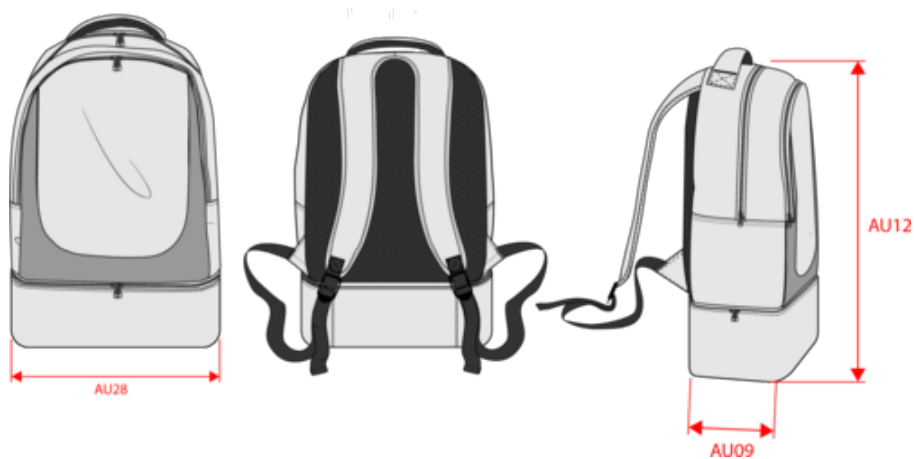

100% polyester. Panneau frontal bicolore. Grand compartiment principal avec fermeture à double zip. Poche frontale profonde avec double zip. Bretelles ergonomiques rembourrées avec coutures renforcées pour plus de solidité. Dos rembourré avec maille respirante. Poignée supérieure rembourrée et respirante, avec coutures renforcées. Fond rigide. Le panneau rigide situé à l'intérieur de la doublure peut être retiré grâce à une fermeture zippée, afin de faciliter la personnalisation du sac et permettre son lavage en machine.

Black / Royal Blue

Black / Yellow

Forest Green / Light Grey

Navy / Light Grey

KI0192

Sac à dos sports d'équipe à fond rigide

Dimensions (cm)

Mesures en cm	One Size
AU09 - Profondeur du bas	20.00
AU12 - Hauteur totale	50.00
AU28 - Largeur bas	32.00