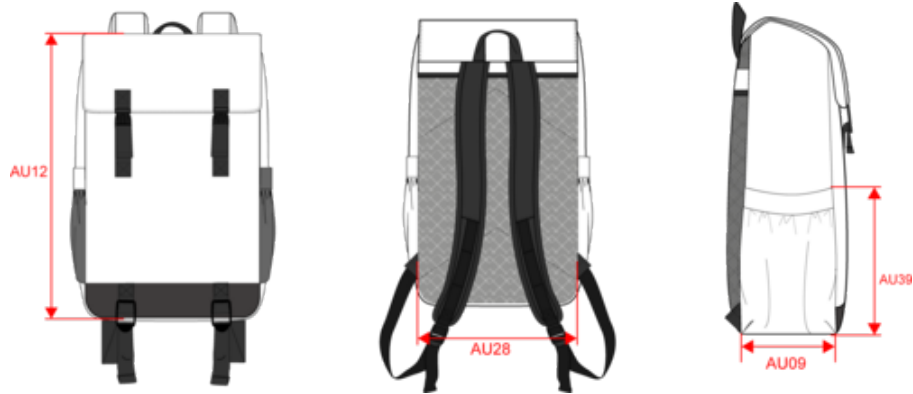

### Dimensions (cm)

Mesures en cm	One Size
AU09 - Profondeur du bas	18.00
AU12 - Hauteur totale	49.00
AU28 - Largeur bas	30.00
AU39 - Hauteur poche côté	25.00

KI0190