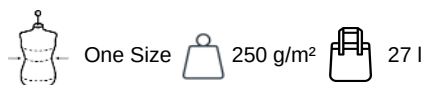

100% polyester. Fermeture supérieure avec rabat et 2 boucles réglables. Fermeture intérieure par cordon de serrage. Poche intérieure zippée pour téléphone ou clés. Poches latérales porte-objets. Sangles de compression sur le bas pour transporter facilement vestes ou doudounes. Bretelles ergonomiques et ajustables. Dos rembourré et respirant.

Tableau équivalence des tailles par pays en dernière page.