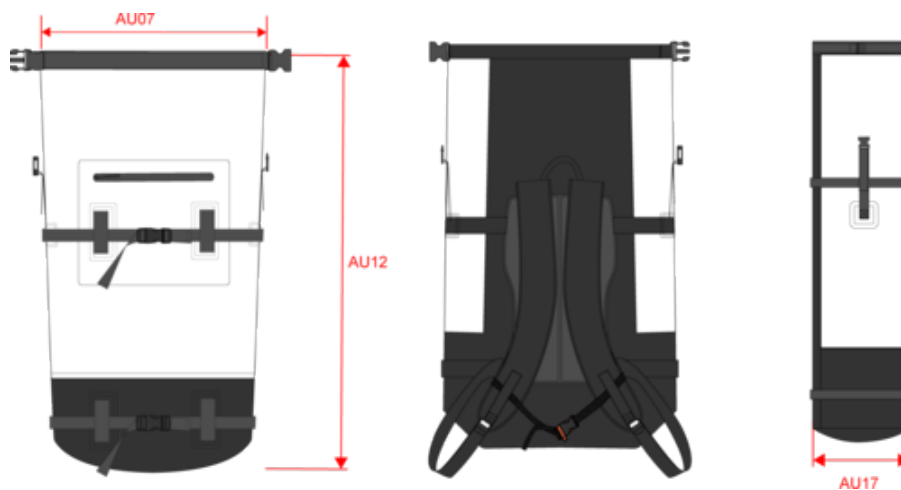

KI0187

Sac à dos imperméable avec sangles de compression

- Garde les affaires au sec.
- Maintient le contenu du sac en place.
- Sifflet de sécurité intégré.

100% polyester. Sac à dos 100% imperméable avec sangles de compression pour stabiliser le contenu. Système de fermeture enroulée roll-top. Poche avant avec fermeture éclair, 100% imperméable. Bretelles confortables et respirantes. Sifflet de sécurité incorporé dans la sangle de poitrine. Idéal pour les sports nautiques ou à moto.

Dimensions (cm)

Mesures en cm	One Size
AU07 - Largeur totale	45.00
AU12 - Hauteur totale	66.00
AU17 - Profondeur totale	17.00

KI0187

Sac à dos imperméable avec sangles de compression

Informations Couleurs