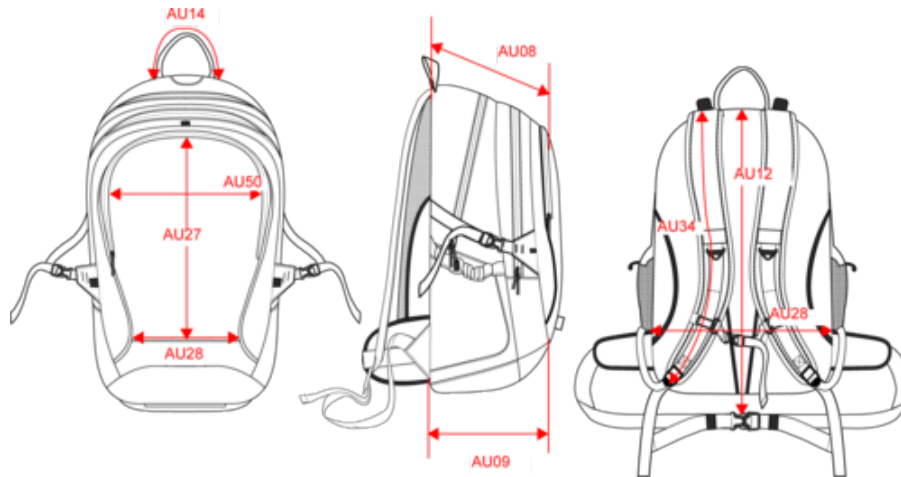

KI0172

Sac à dos loisir avec porte-casque

- Filet porte-casque amovible qui se replie dans la poche zippée prévue à cet effet sous le sac.
- Compartiment principal pour loger un ordinateur jusqu'à 15".
- Excellent maintien grâce aux sangles de compression latérale et à une ceinture ventrale.

100% polyester. Sac à dos style urbain, adapté aux loisirs. Grand compartiment principal avec un espace de rangement pour ordinateur jusqu'à 15". Large poche frontale. Compartiment intermédiaire. Filet porte casque amovible qui se replie dans la poche zippée prévue à cet effet sous le sac. Sangles de compression latérale et ceinture ventrale pour un meilleur maintien. Poches côté en filet élastique avec cordon de serrage. Bretelles ergonomiques et dos respirant.

Tableau équivalence des tailles par pays en dernière page.

Certifications

Informations Complémentaires

Logistique

Pays d'origine

Code douanier

Sac à dos loisir avec porte-casque

Dimensions (cm)

Mesures en cm	One Size
AU09 - Profondeur du bas	20.00
AU12 - Hauteur totale	50.00
AU14 - Longueur poignée	19.00
AU27 - Hauteur devant	29.00
AU28 - Largeur bas	33.00
AU34 - Longueur totale bretelle	50.00
	18.00