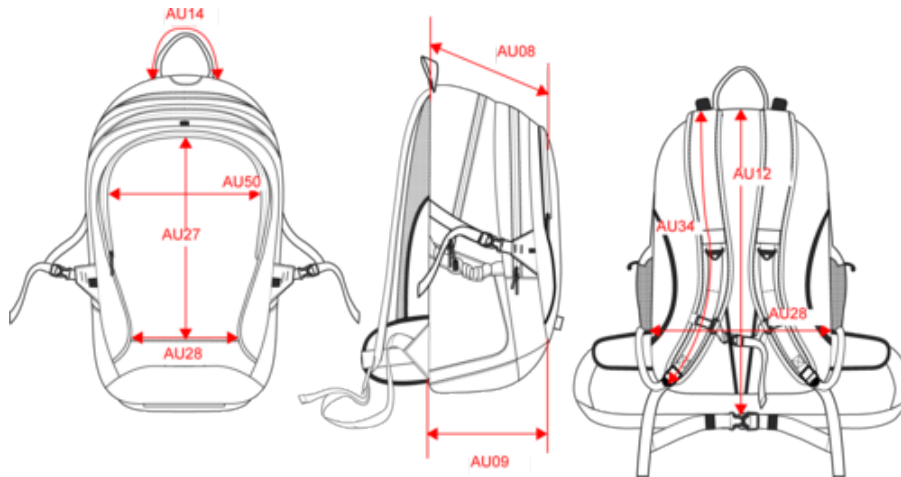

100 % poliéster. Mochila estilo urbano y apta para actividades de ocio. Compartimento principal grande con espacio de almacenamiento para portátil de hasta 15". Bolsillo frontal grande. Compartimento intermedio. Malla portacasco extraíble que se pliega y se guarda en el bolsillo con cremallera previsto para ello debajo de la mochila. Correas de compresión lateral y cinturón a la cintura para una mejor sujeción. Bolsillos de malla elástica en los laterales con cordón de ajuste. Asas ergonómicas y espalda transpirable. Peso medio en la talla L : 746g.

Mochila para ocio / aire libre con portacascos

Dimensiones

Measurements in cm	One Size
AU09 - Depth of bottom part	20.00
AU12 - Total height	50.00
AU14 - Handle length	19.00
AU27 - Front height	29.00
AU28 - Bottom width	15.50
AU34 - Soulder strap total lenght	50.00
	18.00