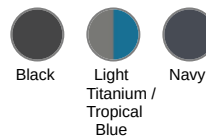

100 % poliéster. Mochila estilo urbano y apta para actividades de ocio. Compartimento principal grande con espacio de almacenamiento para portátil de hasta 15". Bolsillo frontal grande. Compartimento intermedio. Malla portacasco extraíble que se pliega y se guarda en el bolsillo con cremallera previsto para ello debajo de la mochila. Correas de compresión lateral y cinturón a la cintura para una mejor sujeción. Bolsillos de malla elástica en los laterales con cordón de ajuste. Asas ergonómicas y espalda transpirable. Peso medio en la talla L : 746g.