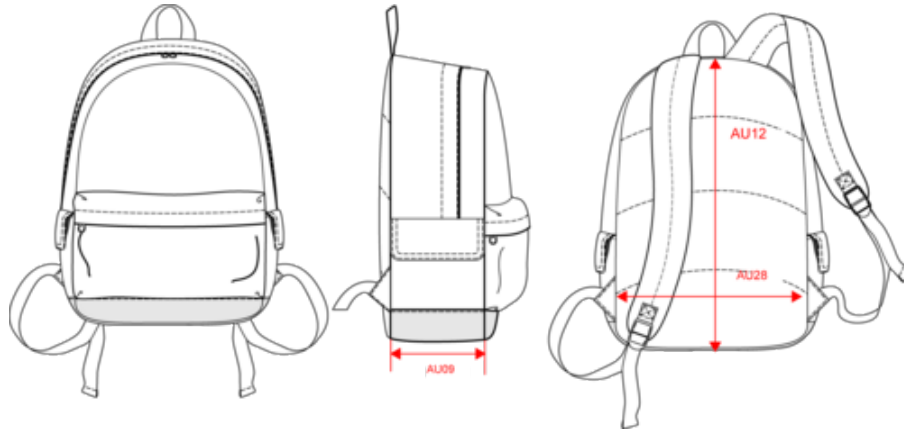

#### Code douanier

Graphite  
Blue  
Heather

Graphite  
Grey  
Heather

Dimensions (cm)

Mesures en cm	One Size
AU09 - Profondeur du bas	13.00
AU12 - Hauteur totale	45.00
AU28 - Largeur bas	30.00

KI0158

## Sac à dos