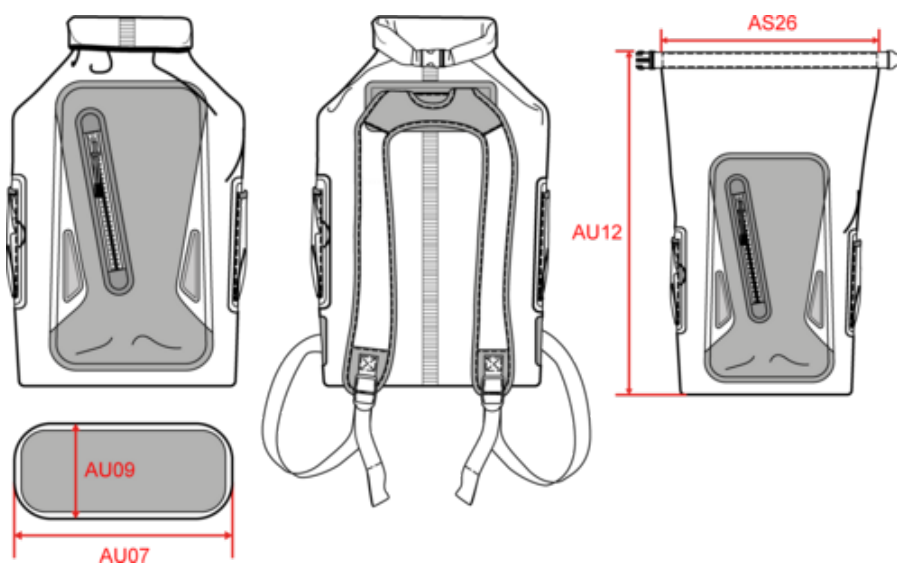

KI0150

Sac à dos étanche

- Toile et fermeture étanches, sac adapté aux sports aquatiques et à la moto.
- Bretelles confortables en maille respirante afin de garantir un maximum d'aisance.
- Poche côté en maille filet, offrant un rangement supplémentaire facile d'accès.

Sac fourre-tout étanche en toile tarpaulin PVC (polychlorure de vinyle). Système de fermeture à enroulement roll-top. Poche avant avec fermeture zippée 100% étanche. Bretelles confortables et respirantes. Poche côté en maille filet. Parfait pour les sports aquatiques, en mer ou pour des virées en moto.

Sac à dos étanche

Dimensions (cm)

Mesures en cm	One Size
AS26 - 1/2 largeur haut	41.50
AU07 - Largeur totale	32.00
AU09 - Profondeur du bas	14.50
AU12 - Hauteur totale	63.00

KI0150

Sac à dos étanche

Informations Couleurs