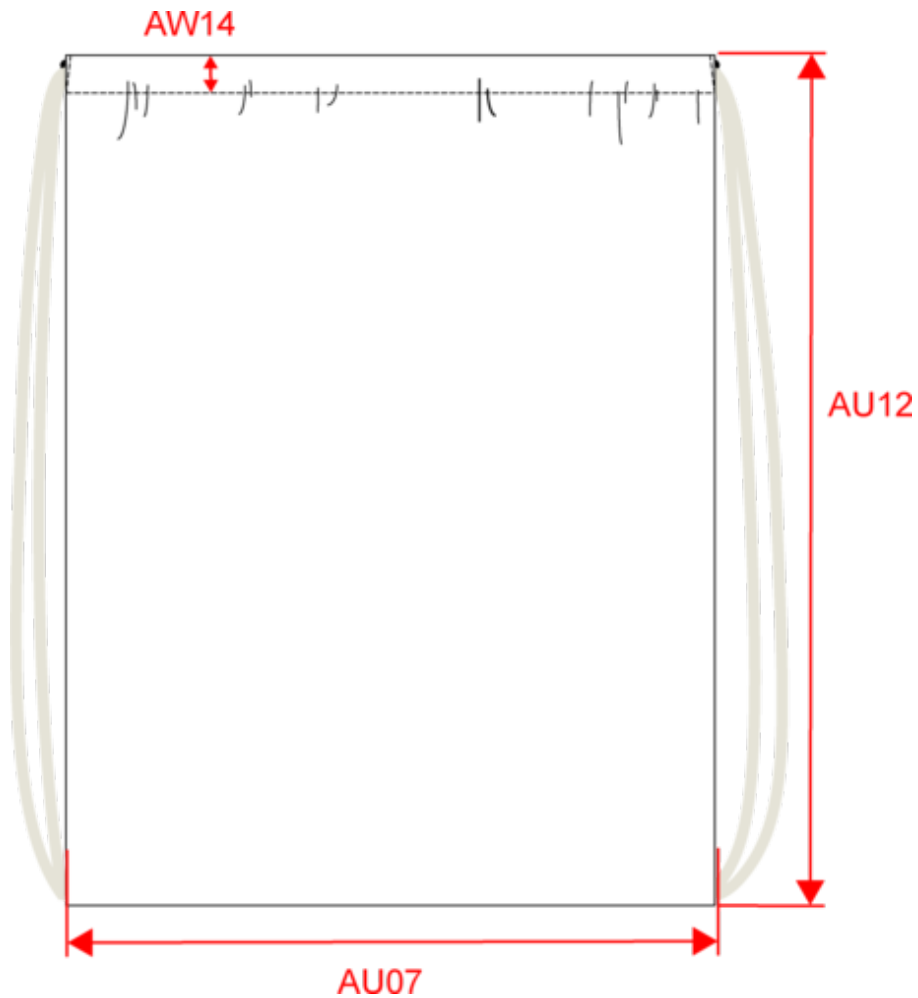

## Petit sac à dos en coton bio avec cordelettes

Dimensions (cm)

Mesures en cm	One Size
AU07 - Largeur totale	30.00
AU12 - Hauteur totale	36.00
AW14 - Hauteur finition	2.00

KI0147