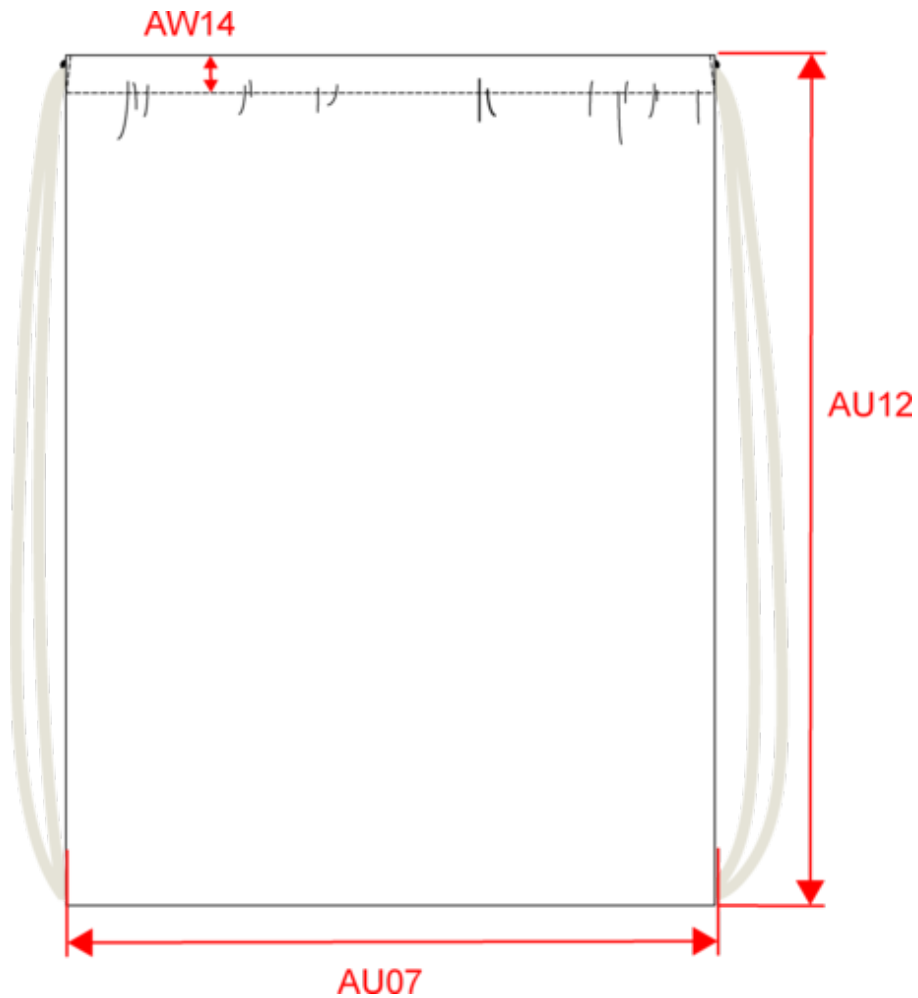

Measurements in cm	One Size
AU07 - Total width	30.00
AU12 - Total height	36.00
AW14 - Finishing height	2.00

KI0147

Mochila de algodón orgánico pequeña

Informacion colores

Black
RVB : 35,35,37
Pantone C : Black / Black
Pantone TCX : 19-4004TCX / 19-4004TCX

Tropical Blue
RVB : 0,111,159
Pantone C : 7468C
Pantone TCX : 18-4537TCX

White
RVB : 236,236,252
Pantone C : White
Pantone TCX : 11-0601TCX

Logistica  1  200

Sizes	Width (cm)	Height (cm)	Length (cm)	Net weight (kg)	Gross weight (kg)	Pieces/Box	Pieces/Bundle
One Size	35.00	40.00	40.00	0.00000	0.00000	200	0