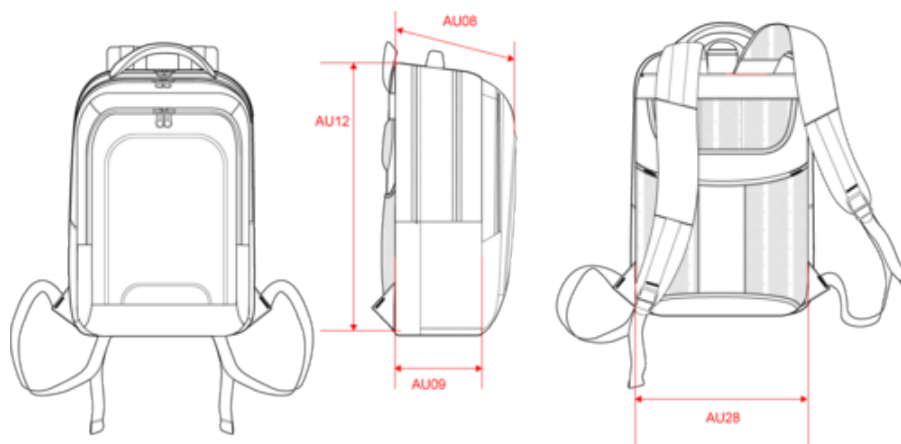

Sac à dos en polyester 600D avec détails contrastés en polyester dobby. 3 compartiments zippés dont 1 emplacement pouvant loger 1 ordinateur jusqu'à 15". Poignée supérieure, dos et bretelles matelassés. Dos avec attache fixation trolley.

Tableau équivalence des tailles par pays en dernière page.

Certifications

Informations Complémentaires

Logistique

Pays d'origine

Code douanier

Black

Dark
Grey
Heather /
Black

KI0142

Sac à dos ordinateur business

Dimensions (cm)

Mesures en cm	One Size
AU08 - Profondeur du haut	21.00
AU09 - Profondeur du bas	14.00
AU12 - Hauteur totale	43.00
AU28 - Largeur bas	31.00

KI0142

Sac à dos ordinateur business