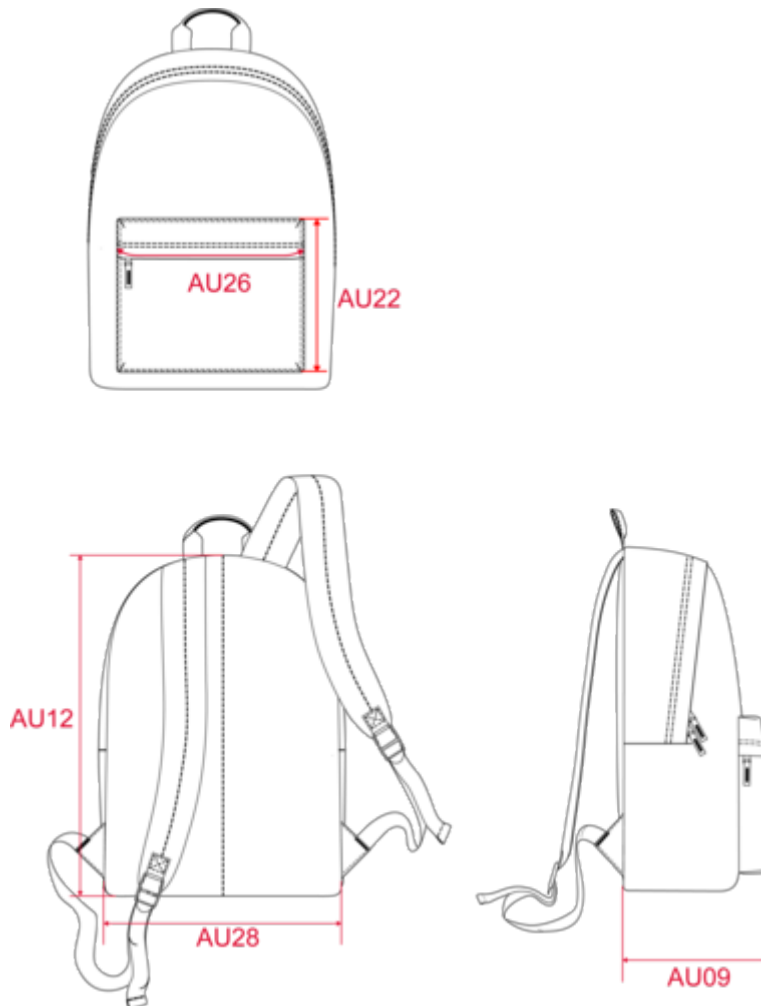

Pays d'origine

Code douanier

Existe aussi en version

KI0131

Dimensions (cm)

Mesures en cm	One Size
AU09 - Profondeur du bas	19.00
AU12 - Hauteur totale	42.00
AU22 - Hauteur poche devant	19.50
AU28 - Largeur bas	30.00