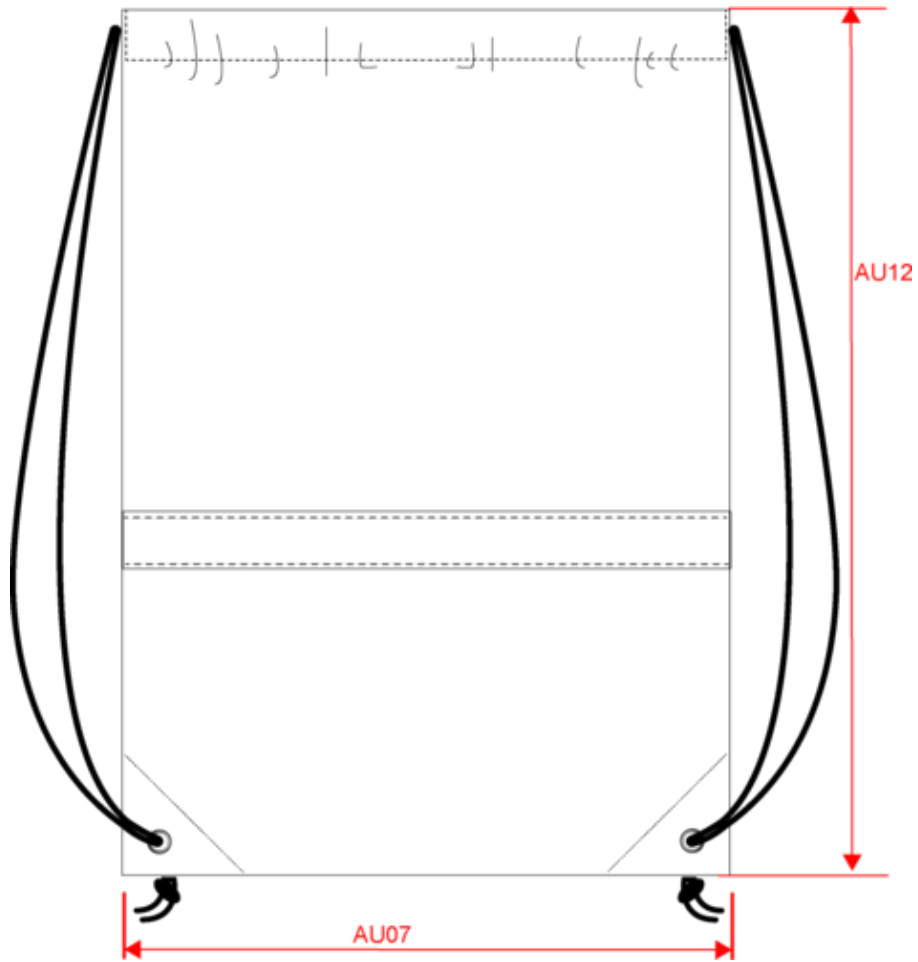

KI0109

Sac à dos avec cordelettes

- Cordelettes permettant une ouverture et une fermeture rapide et facile.

- Coloris fluorescents.

Sac à dos avec cordelettes en polyester 210D.

Tableau équivalence des tailles par pays en dernière page.

Certifications

Informations Complémentaires

Logistique

Pays d'origine

Code douanier

KI0109

Sac à dos avec cordelettes

Dimensions (cm)

Mesures en cm	One Size
AU07 - Largeur totale	34.00
AU12 - Hauteur totale	44.00

KI0109

Sac à dos avec cordelettes

Informations Couleurs

Fluorescent Orange

RVB : 247,87,42
Pantone C : -
Pantone TCX :

Fluorescent Yellow

RVB :
Pantone C : -
Pantone TCX : -

Logistiqu  25  200

Sizes	Width (cm)	Height (cm)	Length (cm)	Net weight (kg)	Gross weight (kg)	Pieces/Box	Pieces/Bundle
One Size	36.00	28.00	48.00	9.7	10.3	200	0