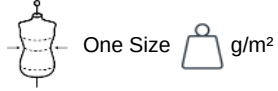

KI0109

Mochila con cordones

- Cordones que permiten una apertura/cierre rápido y fácil.
- Tira reflectante y colores fluorescentes para una mejor visibilidad y mayor seguridad.

Mochila de poliéster 210D con cordones y cinta reflectante.