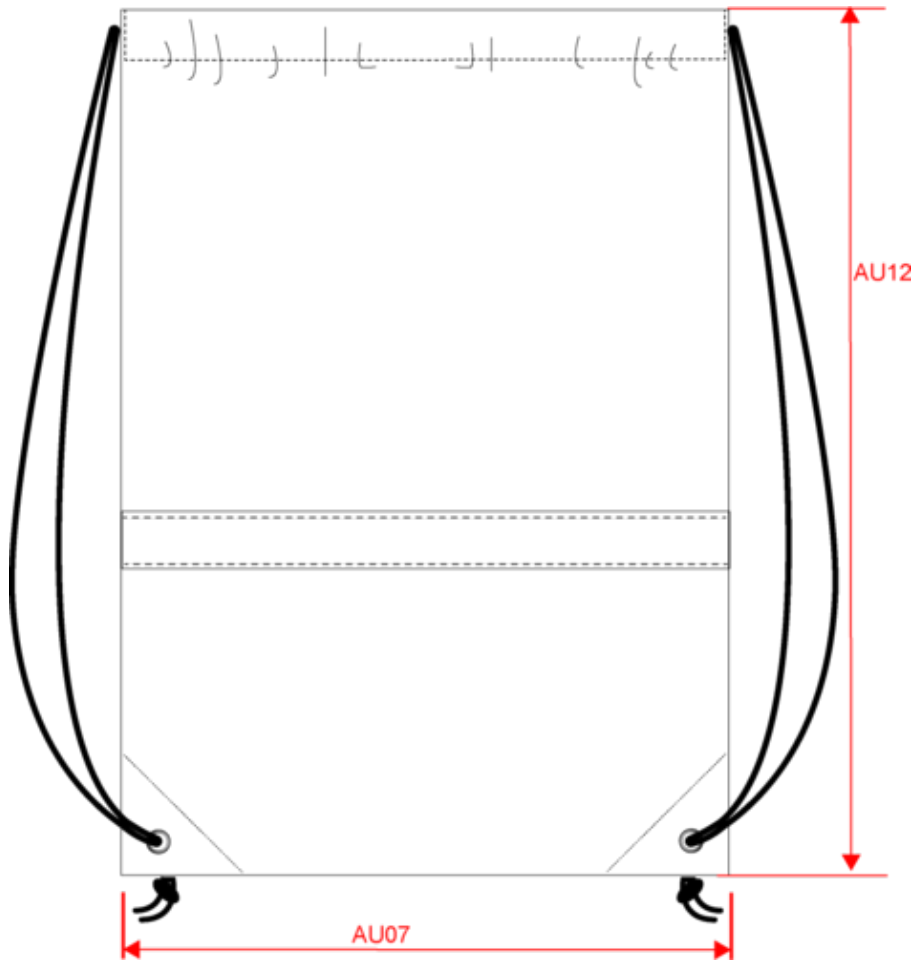

Certificaciones

Información adicional

Logística

Pais de origen

CN - China

Codigo de aduanas

42029298

Dimensiones

Measurements in cm	One Size
AU07 - Total width	34.00
AU12 - Total height	44.00

KI0109

Mochila con cordones

Informacion colores

Fluorescent Orange

RVB : 247,87,42
Pantone C :
Pantone TCX :

Fluorescent Yellow

RVB :
Pantone C : - / Black
Pantone TCX : - / 19-4004TCX

Logistic:  25  200

Sizes	Width (cm)	Height (cm)	Length (cm)	Net weight (kg)	Gross weight (kg)	Pieces/Box	Pieces/Bundle
One Size	36.00	28.00	48.00	0.00000	0.00000	200	0