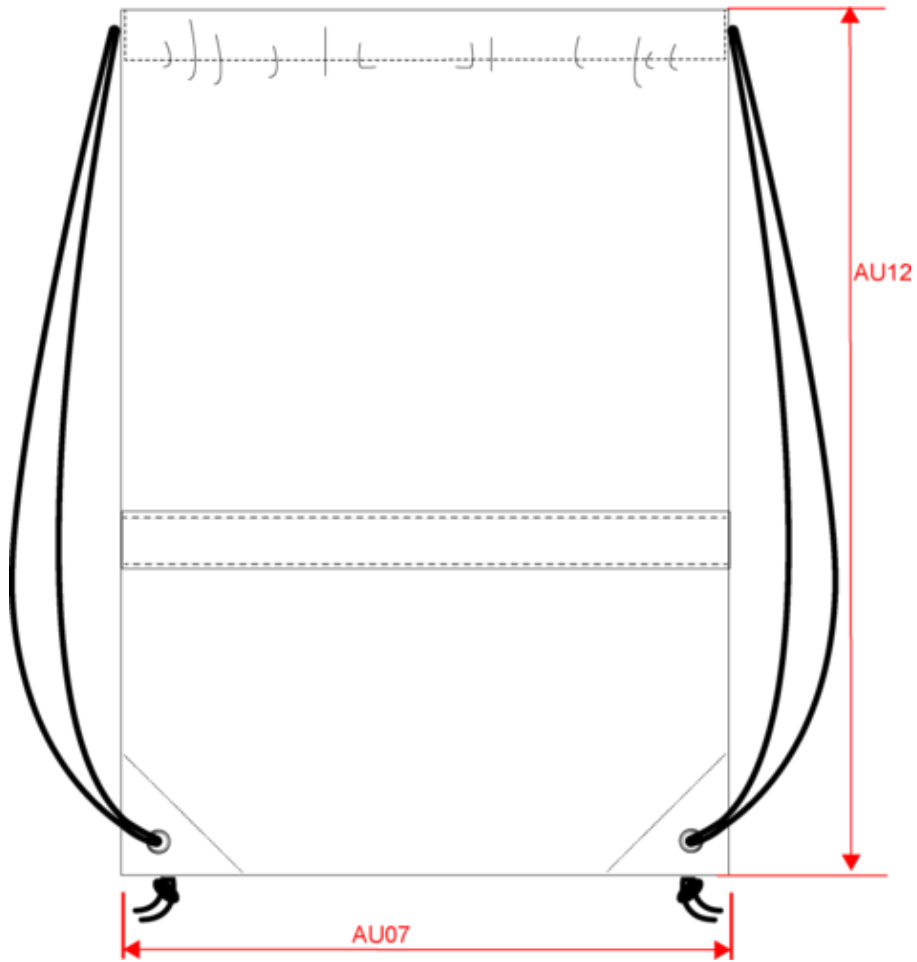

KI0109

Sac à dos avec cordelettes

- Cordelettes permettant une ouverture et une fermeture rapide et facile.

- Coloris fluorescents.

Sac à dos avec cordelettes en polyester 210D.

Tableau équivalence des tailles par pays en dernière page.

Certifications

Informations Complémentaires

Logistique

Pays d'origine

Code douanier

Dimensions (cm)

Mesures en cm	One Size
AU07 - Largeur totale	34.00
AU12 - Hauteur totale	44.00

KI0109

Sac à dos avec cordelettes

Informations Couleurs

Fluorescent Orange

RVB : 247,87,42
Pantone C :
Pantone TCX :

Fluorescent Yellow

RVB :
Pantone C : - / Black
Pantone TCX : - / 19-4004TCX

Logistiqui  25  200

Sizes	Width (cm)	Height (cm)	Length (cm)	Net weight (kg)	Gross weight (kg)	Pieces/Box	Pieces/Bundle
One Size	36.00	28.00	48.00	9.7	10.3	200	0