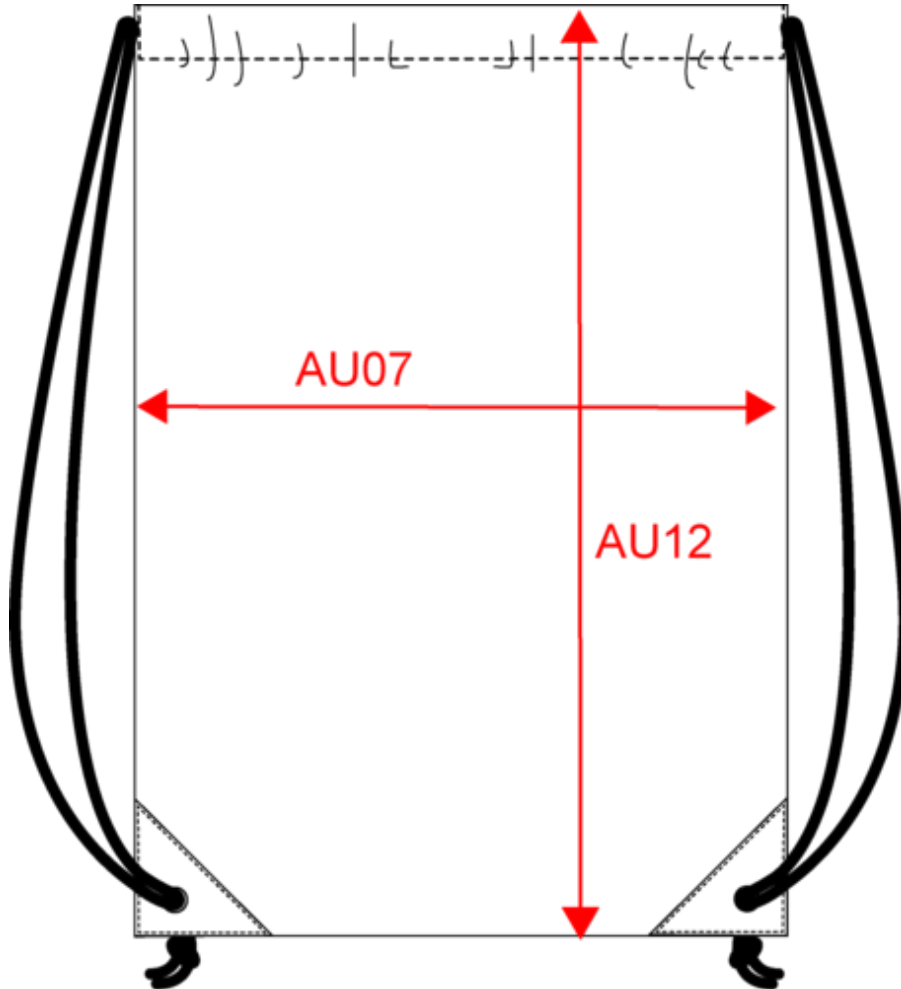

#### Code douanier

Dimensions (cm)

| Mesures en cm         | One Size |
|-----------------------|----------|
| AU07 - Largeur totale | 34.00    |
| AU12 - Hauteur totale | 44.00    |

KI0104