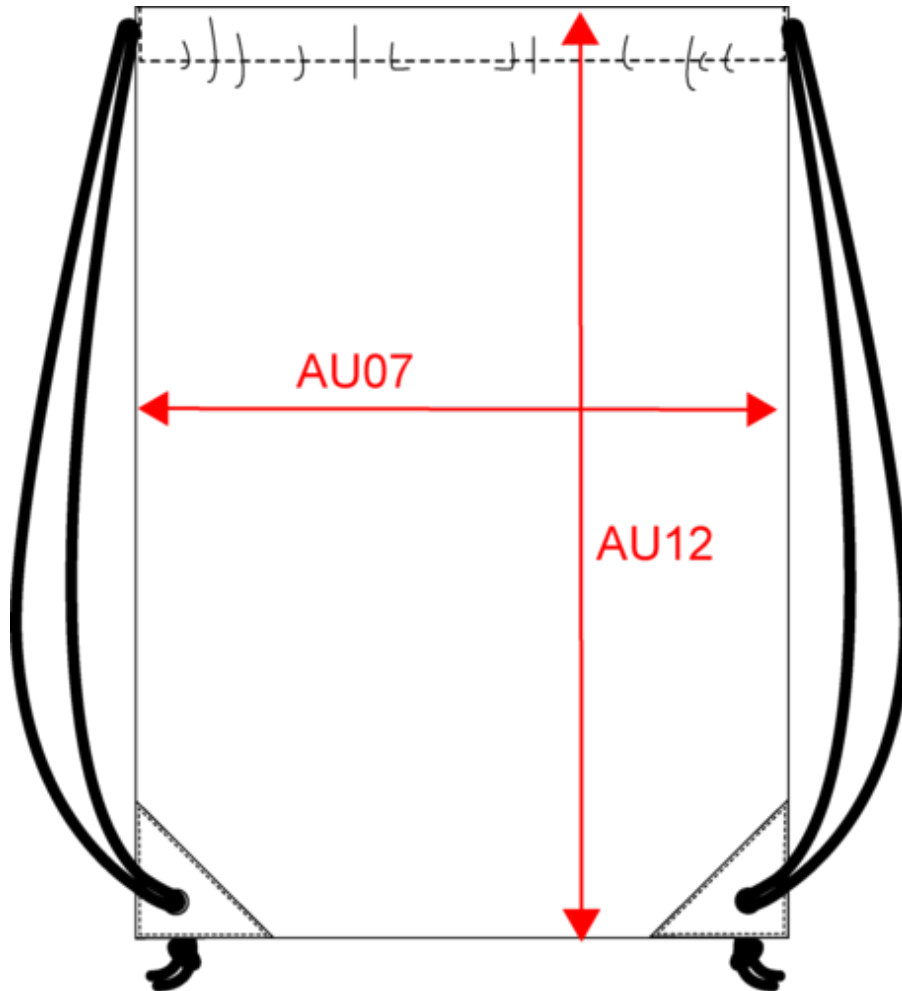

KI0104

Mochila con cordones

- 33 colores disponibles.
- Cordones que permiten una apertura/cierre rápido.
- Refuerzos en las esquinas que evitan el desgaste y aportan un toque original.

Mochila de poliéster 210D con cordones y esquinas reforzadas. Peso medio en la talla L : 50g.

Certificaciones

Informacion adicional

Logistica

Pais de origen

Codigo de aduanas

Dimensiones

| Measurements in cm | One Size |
|---------------------|----------|
| AU07 - Total width | 34.00 |
| AU12 - Total height | 44.00 |

Logistic:  25  200

| Sizes | Width (cm) | Height (cm) | Length (cm) | Net weight (kg) | Gross weight (kg) | Pieces/Box | Pieces/Bundle |
|----------|------------|-------------|-------------|-----------------|-------------------|------------|---------------|
| One Size | 36.00000 | 28.00000 | 52.00000 | 9.15000 | 9.90000 | 200 | 0 |