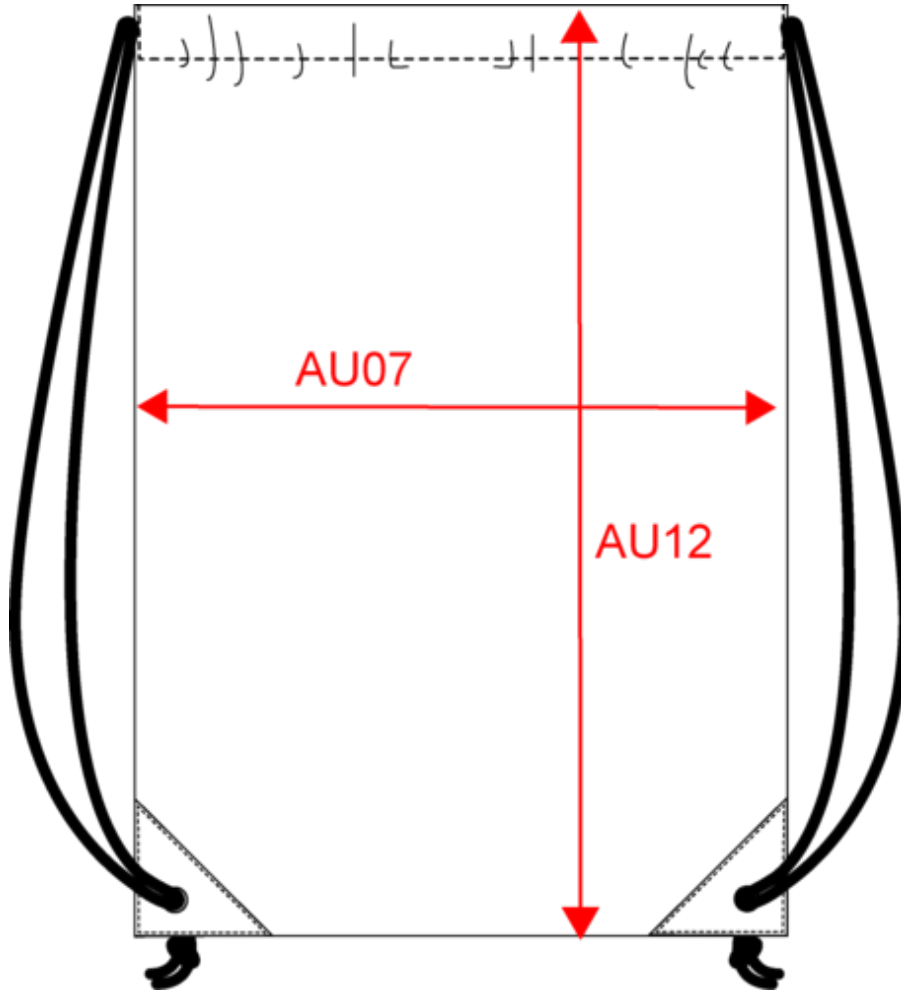

Tableau équivalence des tailles par pays en dernière page.

Certifications

Informations Complémentaires

Logistique

Pays d'origine

Code douanier

Dimensions (cm)

Mesures en cm	One Size
AU07 - Largeur totale	34.00
AU12 - Hauteur totale	44.00

Logistiqui  25  200

Sizes	Width (cm)	Height (cm)	Length (cm)	Net weight (kg)	Gross weight (kg)	Pieces/Box	Pieces/Bundle
One Size	36.00000	28.00000	52.00000	9.15000	9.90000	200	0