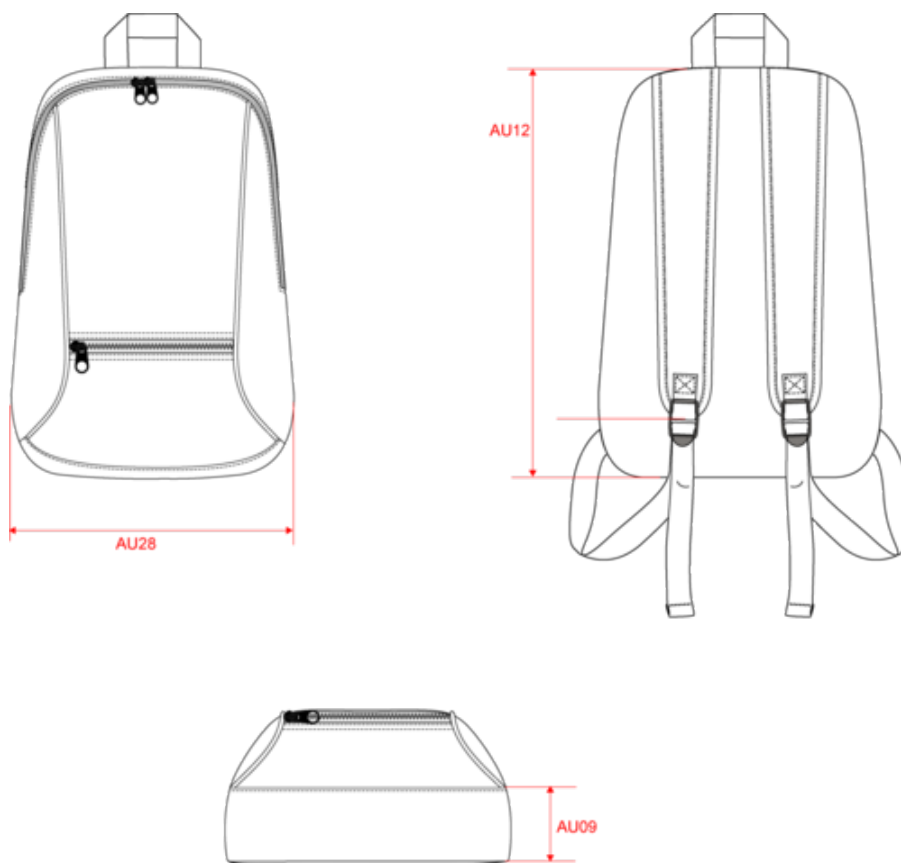

KI0103

Sac à dos

- 14 coloris disponibles.
- Poche intérieure zippée, pour ranger les affaires importantes.
- Poche zippée devant, idéale pour accès et un rangement rapide.

Sac à dos en polyester 600D. Compartiment central avec poche intérieure et poche devant zippée.

Dimensions (cm)

Mesures en cm	One Size
AU09 - Profondeur du bas	7.50
AU12 - Hauteur totale	43.00
AU28 - Largeur bas	29.00

KI0103

Sac à dos

Informations Couleurs

 Aqua Blue RVB : 24,110,162 Pantone C : 7690C Pantone TCX : 18-4032TCX	 Black RVB : 35,35,37 Pantone C : Black Pantone TCX : 19-4004TCX	 Burnt Lime RVB : 169,179,92 Pantone C : 7495C Pantone TCX : 15-0535TCX	 Corde RVB : 171,150,116 Pantone C : 466C Pantone TCX : 16-1120TCX	 Dark Grey RVB : 63,60,60 Pantone C : 447C Pantone TCX : 19-0000TCX
 Fuchsia RVB : 188,21,94 Pantone C : 7425C Pantone TCX : 18-1945TCX	 Iris Blue RVB : 68,82,100 Pantone C : 7545C Pantone TCX : 18-4028TCX	 Light Grey RVB : 154,150,144 Pantone C : 402C Pantone TCX : 16-4400TCX	 Light Marsala RVB : 171,114,117 Pantone C : 7613C / 877C Pantone TCX : 17-1718TCX / ?TCX	 Navy RVB : 41,46,56 Pantone C : 433C Pantone TCX : 19-4012TCX
 Orange RVB : 252,107,16 Pantone C : 1585C Pantone TCX : 16-1364TCX	 Red RVB : 195,32,54 Pantone C : 200C Pantone TCX : 19-1664TCX	 White RVB : 236,236,252 Pantone C : White Pantone TCX : 11-0601TCX	 Yellow RVB : 254,186,36 Pantone C : 1235C Pantone TCX : 15-0955TCX	