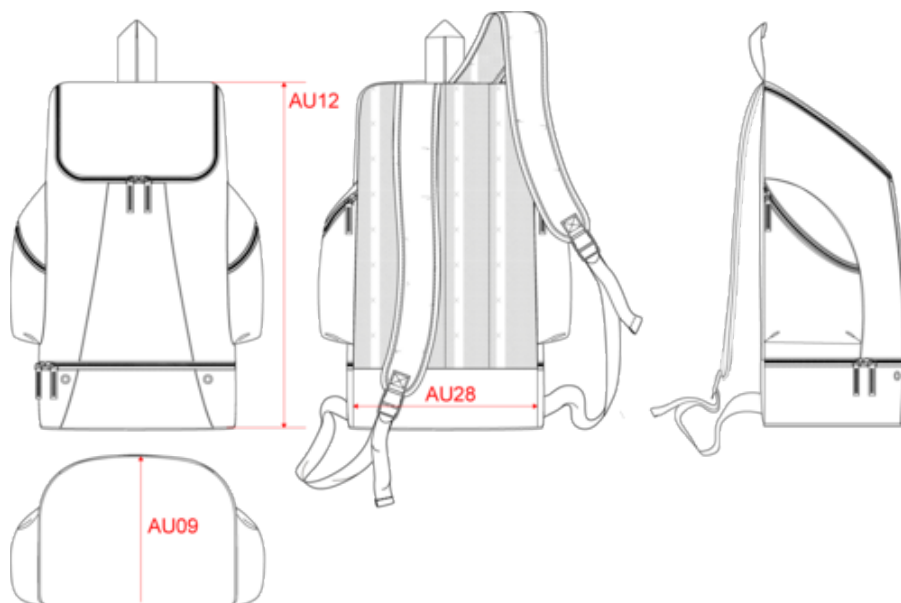

KI0102

Sac à dos sport

- Résiste aux déchirures.
- De nombreuses poches et un compartiment spécifique pour ranger des chaussures.
- Dos matelassé respirant pour plus de confort.

Sac à dos sport en polyester 600D + Ripstop 300D. Grand compartiment central, compartiment pour chaussures avec oeillets. Poches latérales, dos matelassé respirant et bretelles ajustables.

Tableau équivalence des tailles par pays en dernière page.

Certifications

Informations Complémentaires

Logistique

Pays d'origine

Code douanier

KI0102

Sac à dos sport

Dimensions (cm)

Mesures en cm	One Size
AU09 - Profondeur du bas	21.00
AU12 - Hauteur totale	50.00
AU28 - Largeur bas	27.00

KI0102

Sac à dos sport

Informations Couleurs

Black

RVB : 35,35,37
Pantone C : Black
Pantone TCX :
19-4004TCX