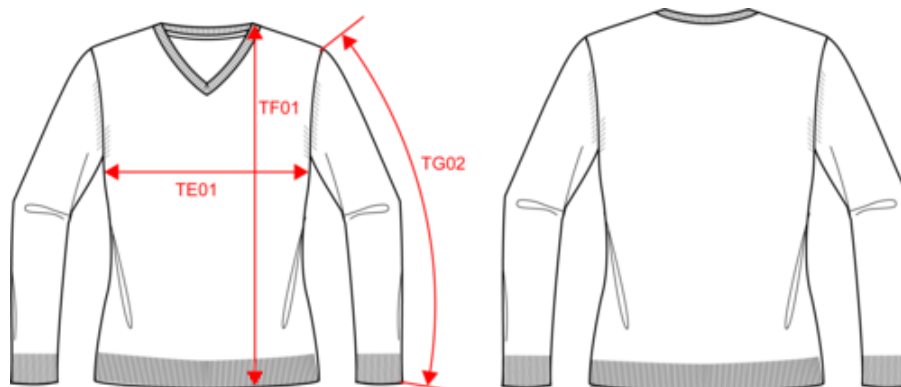

KARIBAN

K966

Pull col V femme

- Pour un style tendance et élégant.
- Coupe cintrée pour un tombé impeccable.
- Texture légère et confortable.

50% coton / 50% acrylique (jauge 12). Coupe cintrée. Bord-côte du col double épaisseur. Bande de propreté à l'encolure.

Wine

KARIBAN

K966

Pull col V femme

Dimensions (cm)

Mesures en cm	XS	S	M	L	XL	XXL	3XL
TE01 - 1/2 largeur poitrine à 1.5cm de l'emmanchure	42.00	45.00	48.00	51.00	54.00	57.00	60.00
TF01 - Hauteur totale de l'HSP	61.50	63.50	65.50	67.50	69.50	71.50	73.50
TG02 - Longueur manche longue	59.00	60.00	61.00	62.00	63.00	64.00	65.00