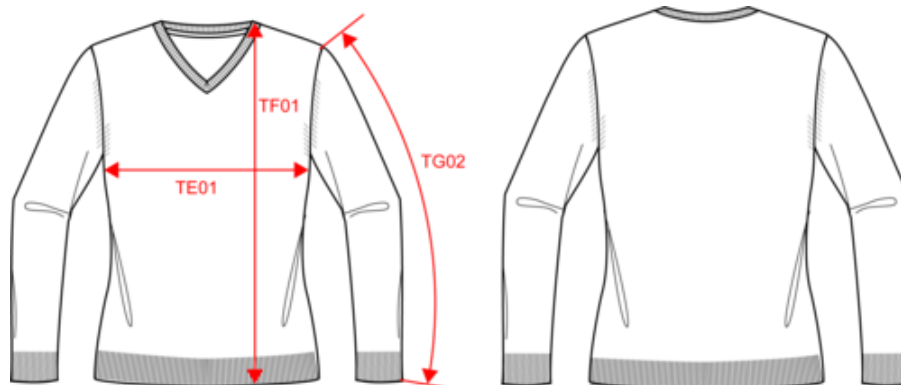

KARIBAN

K966

Damenpullover mit V-Ausschnitt

- Für einen angesagten, eleganten Stil.
- Taillierter Schnitt für eine perfekte Passform.
- Leichte, bequeme Textur.

50% Baumwolle / 50% Acryl. Figurbetonend. Gedoppelter Rippstrickkragen. Nackenband Durchschnittliches Gewicht Größe M : 298g.

K966

Damenpullover mit V-Ausschnitt

Maße

Measurements in cm	XS	S	M	L	XL	XXL	3XL
TE01 - 1/2 chest width at 1.5cm below armhole	42.00	45.00	48.00	51.00	54.00	57.00	60.00
TF01 - Total height from HSP	61.50	63.50	65.50	67.50	69.50	71.50	73.50
TG02 - Long sleeve length	59.00	60.00	61.00	62.00	63.00	64.00	65.00