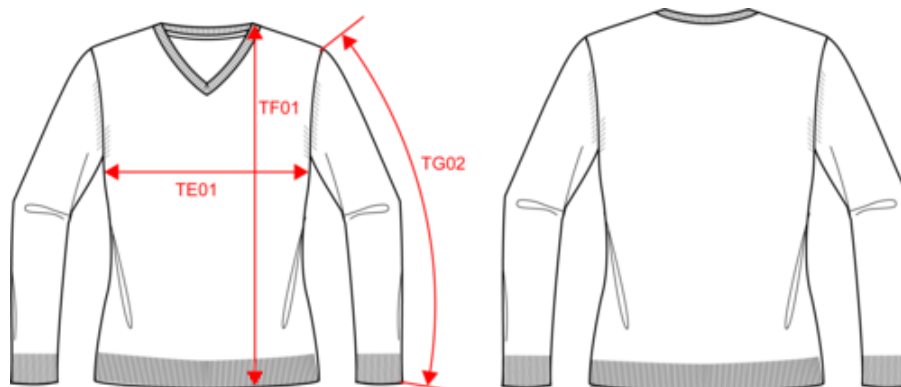

KARIBAN

K966

Pull col V femme

Dimensions (cm)

Mesures en cm	XS	S	M	L	XL	XXL	3XL
TE01 - 1/2 largeur poitrine à 1.5cm de l'emmanchure	42.00	45.00	48.00	51.00	54.00	57.00	60.00
TF01 - Hauteur totale de l'HSP	61.50	63.50	65.50	67.50	69.50	71.50	73.50
TG02 - Longueur manche longue	59.00	60.00	61.00	62.00	63.00	64.00	65.00