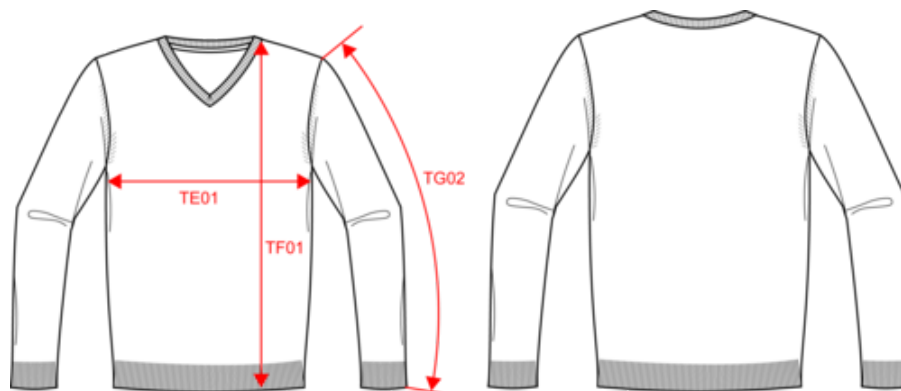

KARIBAN

K965

Pull col V homme

- Pour un style tendance et élégant.
- Coupe droite.
- Texture légère et confortable.

50% coton / 50% acrylique (jauge 12). Coupe droite. Bord-côte du col double épaisseur. Bande de propreté à l'encolure.

Wine

KARIBAN

K965

Pull col V homme

Dimensions (cm)

| Mesures en cm | S | M | L | XL | XXL | 3XL | 4XL |
|---|-------|-------|-------|-------|-------|-------|-------|
| TE01 - 1/2 largeur poitrine à 1.5cm de l'emmanchure | 50.00 | 53.00 | 56.00 | 59.00 | 62.00 | 65.00 | 68.00 |
| TF01 - Hauteur totale de l'HSP | 68.00 | 70.00 | 72.00 | 74.00 | 76.00 | 78.00 | 80.00 |
| TG02 - Longueur manche longue | 65.00 | 67.00 | 69.00 | 71.00 | 73.00 | 75.00 | 77.00 |