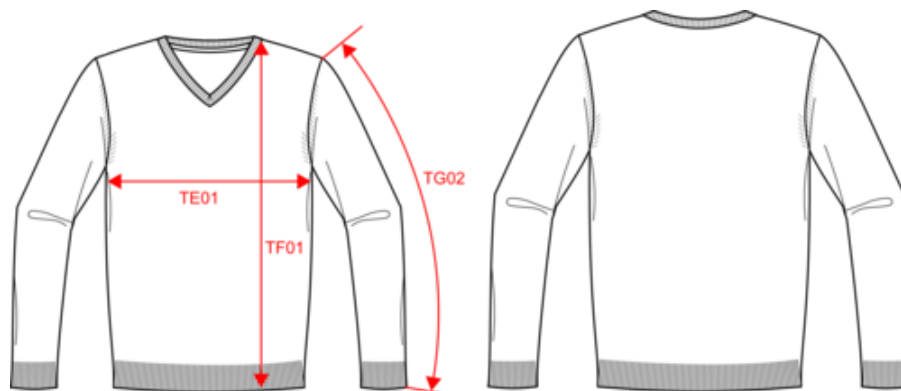

KARIBAN

K965

Jersey cuello de pico hombre

Dimensiones

Measurements in cm	S	M	L	XL	XXL	3XL	4XL
TE01 - 1/2 chest width at 1.5cm below armhole	50.00	53.00	56.00	59.00	62.00	65.00	68.00
TF01 - Total height from HSP	68.00	70.00	72.00	74.00	76.00	78.00	80.00
TG02 - Long sleeve length	65.00	67.00	69.00	71.00	73.00	75.00	77.00