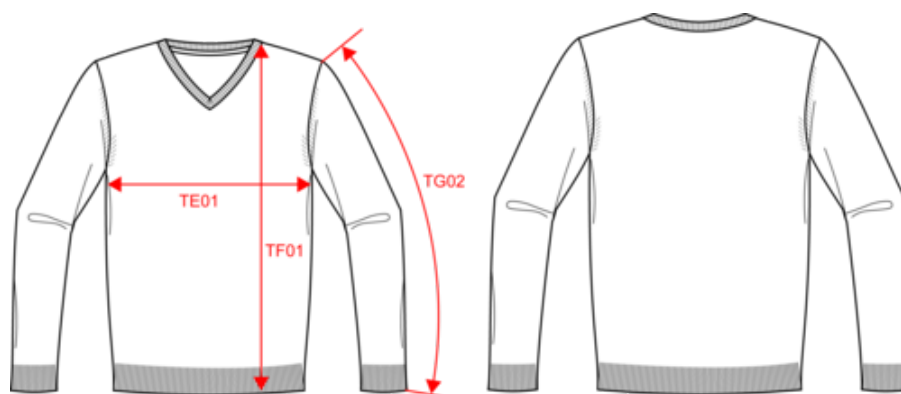

KARIBAN

K965

Herrenpullover mit V-Ausschnitt

Maße

Measurements in cm	S	M	L	XL	XXL	3XL	4XL
TE01 - 1/2 chest width at 1.5cm below armhole	50.00	53.00	56.00	59.00	62.00	65.00	68.00
TF01 - Total height from HSP	68.00	70.00	72.00	74.00	76.00	78.00	80.00
TG02 - Long sleeve length	65.00	67.00	69.00	71.00	73.00	75.00	77.00