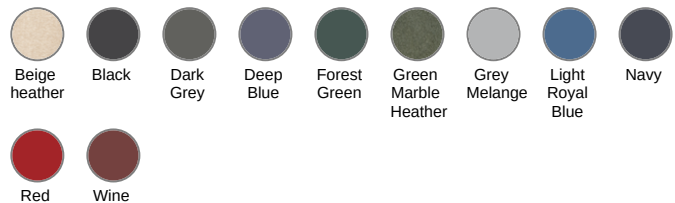

KARIBAN

K965

Pull col V homme

- Pour un style tendance et élégant.
- Coupe droite.
- Texture légère et confortable.

50% coton / 50% acrylique (jauge 12). Coupe droite. Bord-côte du col double épaisseur. Bande de propreté à l'encolure.

S M L XL XXL 3XL 4XL

Tableau équivalence des tailles par pays en dernière page.

Certifications

Informations Complémentaires

Logistique

1

10

Pays d'origine

BD - Bangladesh

Code douanier

61103099

Existe aussi en version

K966

K9109