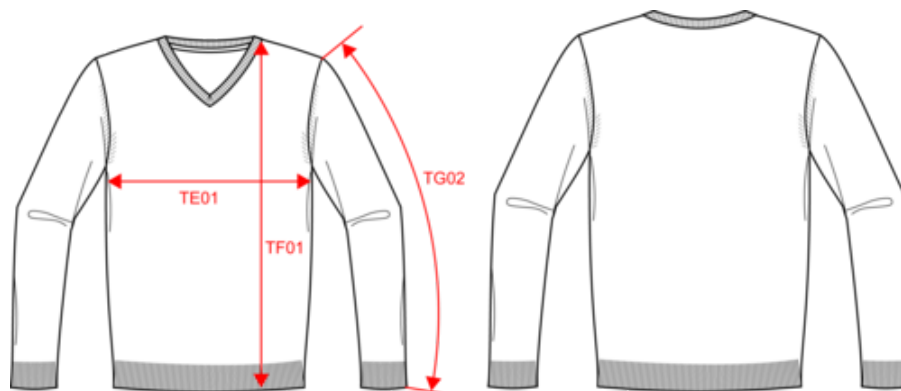

KARIBAN

K965

Pull col V homme

- Pour un style tendance et élégant.
- Coupe droite.
- Texture légère et confortable.

50% coton / 50% acrylique (jauge 12). Coupe droite. Bord-côte du col double épaisseur. Bande de propreté à l'encolure.

Pull col V homme

Dimensions (cm)

Mesures en cm	S	M	L	XL	XXL	3XL	4XL
TE01 - 1/2 largeur poitrine à 1.5cm de l'emmanchure	50.00	53.00	56.00	59.00	62.00	65.00	68.00
TF01 - Hauteur totale de l'HSP	68.00	70.00	72.00	74.00	76.00	78.00	80.00
TG02 - Longueur manche longue	65.00	67.00	69.00	71.00	73.00	75.00	77.00