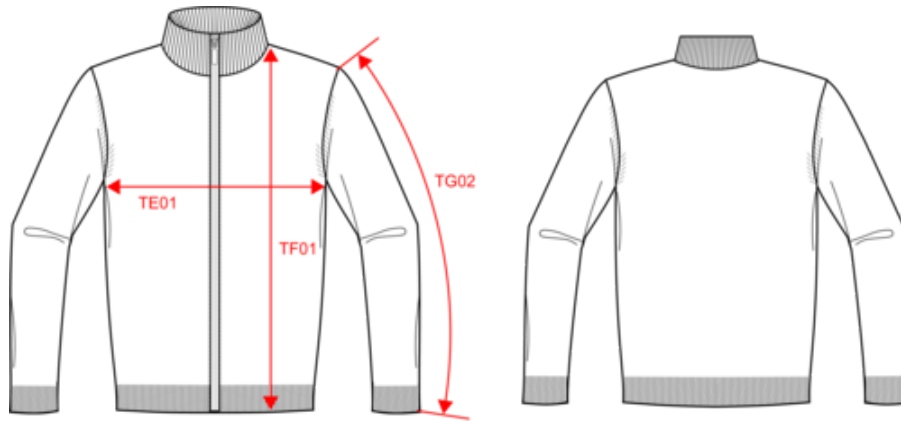

KARIBAN

K961

Herren Cardigan mit Reißverschluss

Maße

Measurements in cm	S	M	L	XL	XXL	3XL	4XL
TE01 - 1/2 chest width at 1.5cm below armhole	50.00	53.00	56.00	59.00	62.00	65.00	68.00
TF01 - Total height from HSP	68.00	70.00	72.00	74.00	76.00	78.00	80.00
TG02 - Long sleeve length	64.50	66.50	68.50	70.50	72.50	74.50	76.50