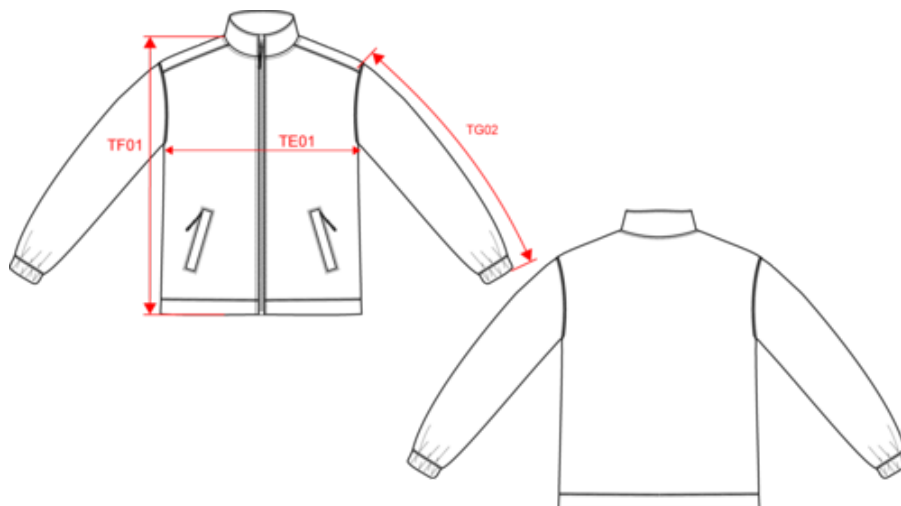

KARIBAN

K940

Veste polaire ajustable à poignets élastiqués

- Polyester micropolaire au traitement antiboulochage.
- Style fonctionnel et ajustable avec cordon de serrage élastiqué.
- Bas de manches resserré.

100% polyester micropolaire avec traitement antiboulochage. 2 poches zippées et passepoilées côtés. Fermeture zippée. Bas de manches élastiqué. Bas de vêtement ajustable avec cordon de serrage élastiqué (fixation de l'élastique à l'intérieur pour le rendre invisible).

BD - Bangladesh

Code douanier

61103099

KARIBAN

K940

Veste polaire ajustable à poignets élastiques

Dimensions (cm)

Mesures en cm	XS	S	M	L	XL	XXL	3XL	4XL	5XL	6XL
TE01 - 1/2 largeur poitrine à 1.5cm de l'emmanchure	50.00	53.00	56.00	59.00	62.00	65.00	68.00	71.00	74.00	77.00
TF01 - Hauteur totale de l'HSP	67.00	69.00	71.00	73.00	75.00	77.00	79.00	81.00	83.00	85.00
TG02 - Longueur manche longue	62.50	64.00	65.50	67.00	68.50	70.00	71.50	73.00	74.50	76.00