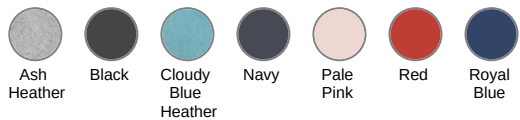

KARIBAN

K920

Veste micropolaire zippée enfant

- Protection et confort avec l'indispensable veste en micropolaire.
- Épaisse et résistante.
- Bon maintien de la chaleur.

100% polyester micropolaire anti-boulochage. 2 poches zippées sur le devant. Fermeture zippée.

Tableau équivalence des tailles par pays en dernière page.

Certifications

Informations Complémentaires

Logistique

Pays d'origine

Code douanier

Existe aussi en version

K907

K911