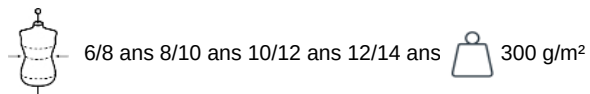

KARIBAN

K920

Veste micropolaire zippée enfant

- Protection et confort avec l'indispensable veste en micropolaire.
- Épaisse et résistante.
- Bon maintien de la chaleur.

100% polyester micropolaire anti-boulochage. 2 poches zippées sur le devant. Fermeture zippée.

Tableau équivalence des tailles par pays en dernière page.

Certifications

Informations Complémentaires

Logistique

Pays d'origine

Code douanier

Existe aussi en version