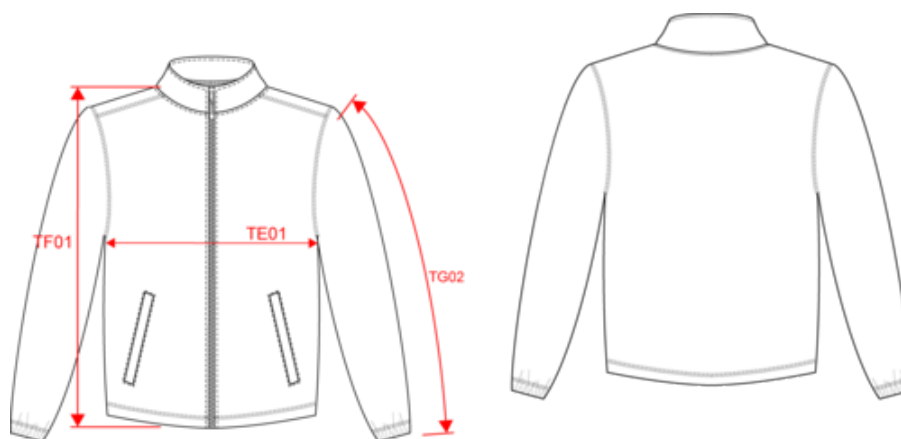

KARIBAN

K920

Veste micropolaire zippée enfant

- Protection et confort avec l'indispensable veste en micropolaire.
- Épaisse et résistante.
- Bon maintien de la chaleur.

100% polyester micropolaire anti-boulochage. 2 poches zippées sur le devant. Fermeture zippée.

K911

KARIBAN

K920

Veste micropolaire zippée enfant

Dimensions (cm)

Mesures en cm	6/8 ans	8/10 ans	10/12 ans	12/14 ans
TE01 - 1/2 largeur poitrine à 1.5cm de l'emmanchure	42.00	45.00	48.00	51.00
TF01 - Hauteur totale de l'HSP	50.25	53.25	60.35	65.25
TG02 - Longueur manche longue	45.70	49.50	53.30	57.10

KARIBAN

K920

Veste micropolaire zippée enfant

Informations Couleurs

Ash Heather

RVB :
Pantone C : Based on Warm gray 1C
Pantone TCX : Based on 13-4108TCX

Black

RVB : 35,35,37
Pantone C : Black
Pantone TCX : 19-4004TCX